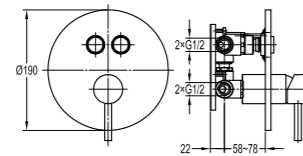

FH 7305C-D11

单把墙式四通 (按键式)

- 2路1/2"进水, 2路1/2"出水
- 光亮铬