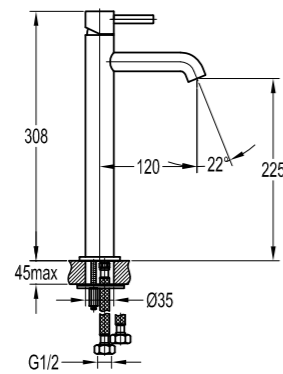

**FH S27B**  
淋浴侧喷  
· 1/2"管接  
· 光亮铬

**FH 8853E**  
全铜万向支架  
· 光亮铬

**FH 9828-D62**  
 单把单孔脸盆龙头  
 · 1/2"冷热进水管, 50 cm  
 · 光亮铬

**FH 9828D-D62**  
 单把单孔脸盆龙头  
 · 1/2"冷热进水管, 50 cm  
 · 光亮铬

**FH 9828B-D62**  
 单把单孔脸盆龙头  
 · 1/2"冷热进水管, 50 cm  
 · 光亮铬