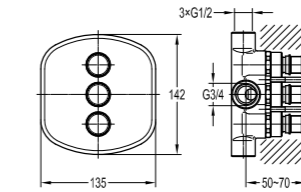

单把墙式四通 (按键式)

- 2路3/4"进水, 2路1/2"出水
- 光亮铬

**FH 7305-D120**

单把墙式四通 (按键式)

- 2路1/2"进水, 2路1/2"出水
- 光亮铬

**FH 7302**

墙式转换阀 (按键式)

- 1路3/4"进水, 3路1/2"出水
- 光亮铬