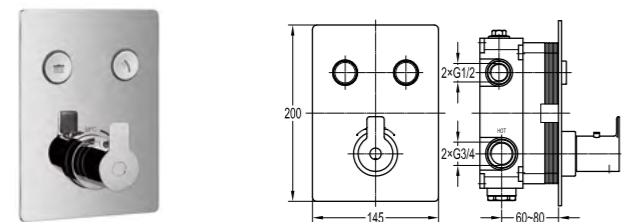

- 2路3/4"进水, 2路1/2"出水
- 光亮铬

**FH 7301A-687**

恒温墙式五通 (按键式)

- 恒温阀芯, 安全限温38°C
- 2路3/4"进水, 3路1/2"出水, 1路3/4"备用出水
- 光亮铬

**FH 7305A-D110**

单把墙式四通 (按键式)

- 2路1/2"进水, 2路1/2"出水
- 光亮铬

**FH 7303A-687**