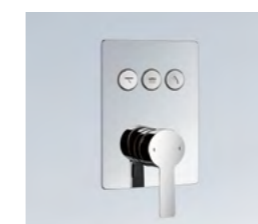

## 易按键技术

只需一键即可开启水流

FLOVA易按键暗装淋浴系统提供多种阀体供您选择，可任意选择四键式、三键式、两键式、单键式等阀体，根据您的功能及出水需求进行多种搭配与组合。

GoClick® 易按键阀芯  
使用寿命可达800000次

轻轻按压，可单独控制雨淋、瀑布、手持等出水。

38℃恒温，配备法国进口VERNET恒温阀芯，温控误差不得超过1℃。