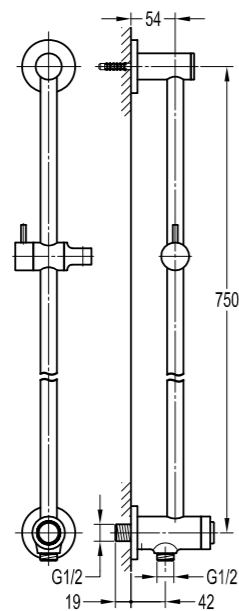

FH 7305C-619

墙式恒温阀 (按键式)

- 恒温阀芯, 安全限温38°C
- 2路1/2"进水, 2路1/2"出水, 1路1/2"备用出水
- 光亮铬

FH 7305C-D11

单把墙式四通 (按键式)

- 2路1/2"进水, 2路1/2"出水
- 光亮铬

FH 9005C

墙式单用阀 (按键式)

- 光亮铬

FH 9526B

淋浴升降杆 (按键式)

- 高度可调花洒支架
- 安装方式: 暗装
- 光亮铬

FH 8817B

全铜淋浴器接头 (按键式)

- 带花洒支架
- 光亮铬