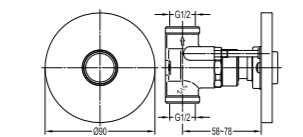

**FH 7305C-619**

墙式恒温阀 (按键式)

- 恒温阀芯, 安全限温38°C
- 2路1/2"进水, 2路1/2"出水, 1路1/2"备用出水
- 光亮铬

**FH 7305C-D11**

单把墙式四通 (按键式)

- 2路1/2"进水, 2路1/2"出水
- 光亮铬

**FH 9005C**

墙式单用阀 (按键式)