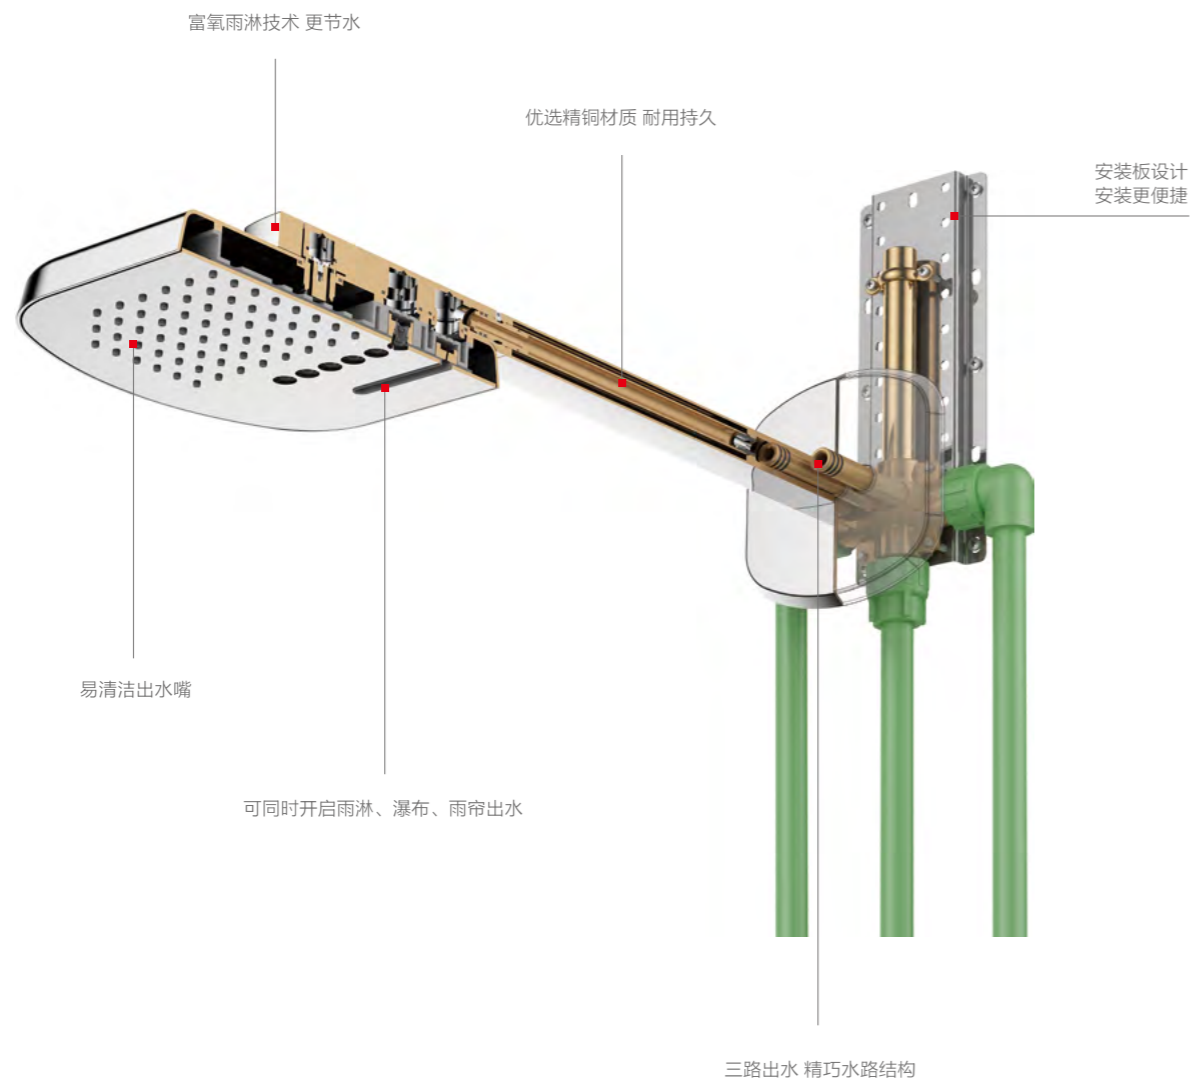

SENSATIONAL EXPERIENCE IN ALL DIMENSIONS

精巧设计 按摩花洒