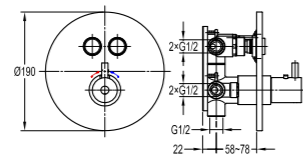

FH 7305C-619

墙式恒温阀 (按键式)

- 恒温阀芯, 安全限温38°C
- 2路1/2"进水, 2路1/2"出水, 1路1/2"备用出水
- 光亮铬