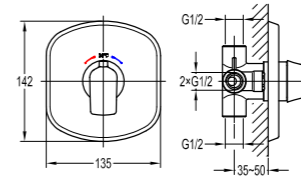

单把墙式四通 (按键式)

- 2路3/4"进水, 2路1/2"出水
- 光亮铬

**FH 7305-D120**

单把墙式四通 (按键式)

- 2路1/2"进水, 2路1/2"出水
- 光亮铬

**FH 7302**

墙式转换阀 (按键式)

- 1路3/4"进水, 3路1/2"出水
- 光亮铬