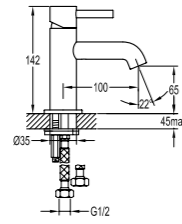

FH 9828-D62
单把单孔脸盆龙头
· 1/2"冷热进水管, 50 cm
· 光亮铬