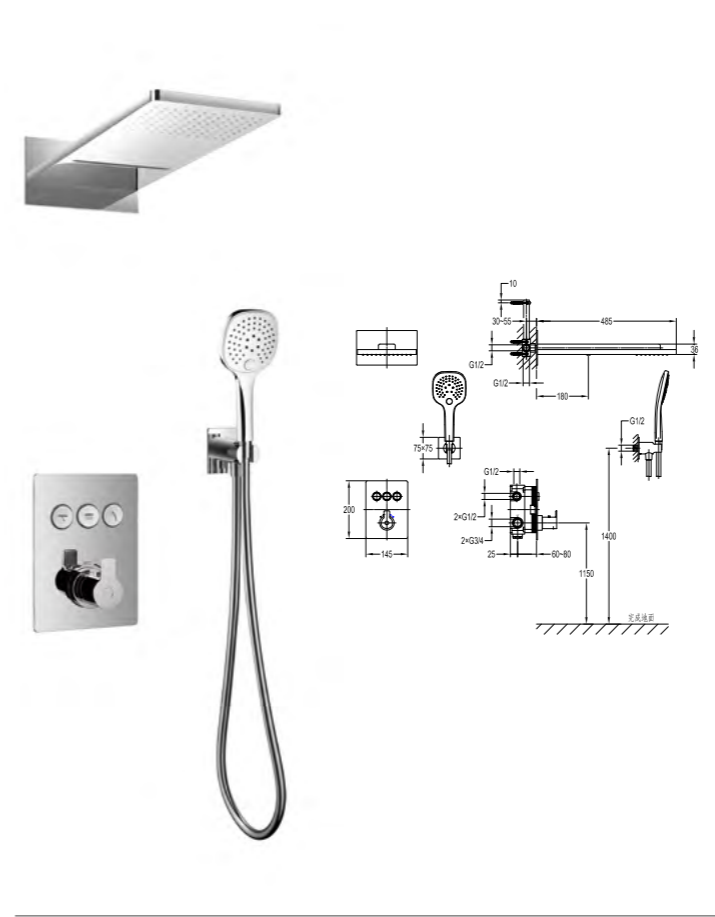

**FH 7308A-687**

恒温墙式淋浴花洒 (按键式)  
 · 恒温阀芯, 安全限温38°C  
 · 2路3/4"进水, 4路1/2"出水  
 · 光亮铬

**FH 7380-D117**

墙式淋浴花洒 (按键式)

- 出水方式: 瀑布出水、雨淋出水、手持出水
- 2路3/4"进水, 3路1/2"出水
- 全铜2功能瀑布/雨淋顶喷, 48.5×20.4×3.6 cm
- 全铜单功能手持花洒
- 光亮铬

**FH 7351A-D110-572**

墙式淋浴花洒 (按键式)

- 出水方式: 雨淋出水、手持出水
- 2路1/2"进水, 2路1/2"出水
- 10"薄不锈钢花洒, 25×25×0.2 cm
- 按键式多功能易清洁手持花洒
- 光亮铬

**FH 7381-D117**

墙式淋浴花洒 (按键式)

- 出水方式: 雨淋出水、雨帘出水、侧喷出水、手持出水
- 2路3/4"进水, 4路1/2"出水
- 全铜2功能雨淋/雨帘顶喷, 31.2×21.8×1.8 cm
- 全铜单功能手持花洒
- 光亮铬

**FH 7312-687-572**

恒温墙式淋浴花洒 (按键式)

- 出水方式: 瀑布出水、雨淋出水、手持出水
- 恒温阀芯, 安全限温38°C
- 2路3/4"进水, 3路1/2"出水
- 全铜2功能瀑布/雨淋顶喷, 48.5×20.4×3.6 cm
- 按键式多功能易清洁手持花洒
- 光亮铬

**FH 7351-D110**

墙式淋浴龙头 (按键式)

- 出水方式: 雨淋出水、手持出水
- 2路1/2"进水, 2路1/2"出水
- 全铜方形顶喷, 19.8x14.5 cm
- 按键式多功能易清洁手持花洒
- 光亮铬