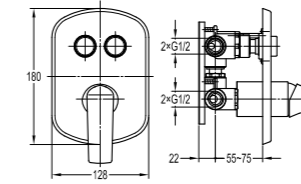

FH 7305-D120

单把墙式四通 (按键式)

- 2路1/2"进水, 2路1/2"出水
- 光亮铬