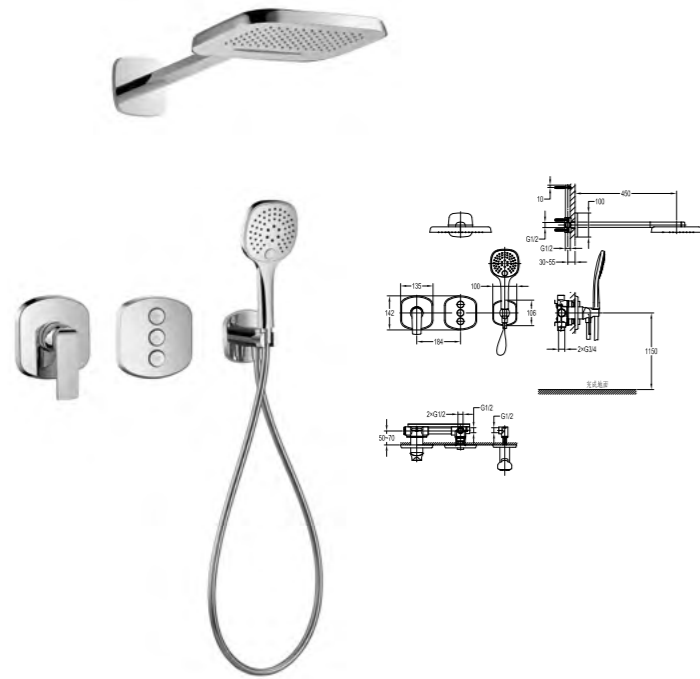

**FH 8496-6005-572**

恒温淋浴龙头 (按键式)

- 出水方式: 雨淋出水、雨帘出水、手持出水
- 恒温阀芯, 安全限温38°C
- 全铜2功能空气注入式顶喷花洒
- 按键式多功能易清洁手持花洒
- 光亮铬

**FH 7310-6003-572**

恒温墙式淋浴龙头 (按键式)

- 出水方式: 雨淋出水、雨帘出水、瀑布出水、手持出水
- 2路3/4"进水, 3路1/2"出水, 1路3/4"出水
- 恒温阀芯, 安全限温38°C
- 全铜3功能空气注入式顶喷花洒
- 按键式多功能易清洁手持花洒
- 光亮铬

**FH 8152-6005-572**

恒温浴缸/淋浴龙头 (按键式)

- 出水方式: 雨淋出水、浴缸出水、手持出水
- 恒温阀芯, 安全限温38°C
- 出水嘴旋转范围: 120°
- 全铜空气注入式雨淋花洒
- 按键式多功能易清洁手持花洒
- 光亮铬

**FH 7311-6003-572**

恒温墙式淋浴龙头 (按键式)

- 出水方式: 雨淋出水、雨帘出水、手持出水
- 2路3/4"进水, 3路1/2"出水
- 恒温阀芯, 安全限温38°C
- 全铜2功能空气注入式顶喷花洒
- 按键式多功能易清洁手持花洒
- 光亮铬

**FH 7390-D121-572**

单把墙式淋浴花洒 (按键式)

- 出水方式：雨淋出水、瀑布出水、手持出水
- 2路3/4"进水，3路1/2"出水
- 全铜2功能空气注入式顶喷花洒
- 按键式多功能易清洁手持花洒
- 光亮铬

**FH 7311A-669-PB**

恒温墙式淋浴龙头 (按键式)

- 出水方式：雨淋出水、瀑布出水、手持出水
- 2路3/4"进水，3路1/2"出水
- 恒温阀芯，安全限温38°C
- 全铜空气注入式雨淋/瀑布双功能顶喷花洒
- 顶喷花洒尺寸：25.5x21 cm
- 单功能易清洁手持花洒
- 亚光黑