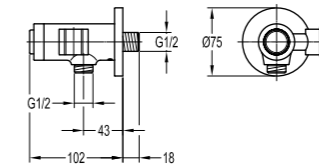

FH 8817B

全铜淋浴器接头 (按键式)

- 带花洒支架
- 光亮铬