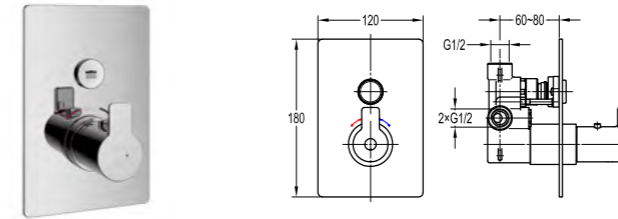

**FH 7312-687-572**

恒温墙式淋浴花洒 (按键式)

- 出水方式: 瀑布出水、雨淋出水、手持出水
- 恒温阀芯, 安全限温38°C
- 2路3/4"进水, 3路1/2"出水
- 全铜2功能瀑布/雨淋顶喷, 48.5×20.4×3.6 cm
- 按键式多功能易清洁手持花洒
- 光亮铬

**FH 7351-D110**

墙式淋浴龙头 (按键式)

- 出水方式: 雨淋出水、手持出水
- 2路1/2"进水, 2路1/2"出水
- 全铜方形顶喷, 19.8x14.5 cm
- 按键式多功能易清洁手持花洒
- 光亮铬