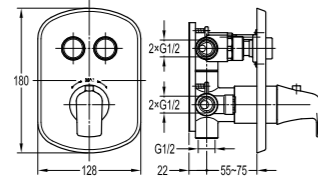

**FH 7301-6003**

恒温墙式五通 (按键式)

- 2路3/4"进水, 3路1/2"出水, 1路3/4"备用出水
- 恒温阀芯, 安全限温38°C
- 光亮铬

**FH 7303-6003**

恒温墙式四通 (按键式)

- 2路3/4"进水, 2路1/2"出水
- 恒温阀芯, 安全限温38°C
- 光亮铬

**FH 7305-6006**

恒温墙式四通 (按键式)