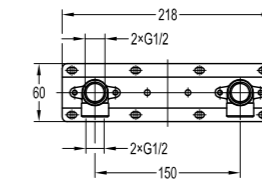

FH 8857
双联进水底座
· 底座中心距150mm