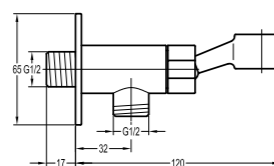

FH 8853E
全铜万向支架
· 光亮铬