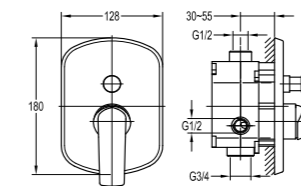

- 2路3/4"进水, 2路3/4"出水
- 光亮铬

**FH 8308L-D120**

单把墙式中阀

- 2路1/2"进水, 1路1/2"出水, 1路3/4"出水
- 光亮铬

	<p><b>FH 8303L-D120</b> 单把墙式三通</p> <ul style="list-style-type: none"> <li>· 2路1/2"进水, 1路1/2"出水</li> <li>· 光亮铬</li> </ul>
	<p><b>FH S33</b> 墙式三功能全铜雨淋花洒</p> <ul style="list-style-type: none"> <li>· 出水方式: 瀑布出水、雨淋出水、雨帘出水</li> <li>· 全铜空气注入式瀑布/雨帘/雨淋三功能顶喷花洒</li> <li>· 顶喷花洒尺寸: 30x23 cm</li> <li>· 光亮铬</li> </ul>
	<p><b>FH S28A</b> 墙式两功能全铜雨淋花洒</p> <ul style="list-style-type: none"> <li>· 出水方式: 雨淋出水、雨帘出水</li> <li>· 全铜空气注入式雨帘/雨淋两功能顶喷花洒</li> <li>· 顶喷花洒尺寸: 25.5x21 cm</li> <li>· 光亮铬</li> </ul>
	<p><b>FH S28</b> 墙式两功能全铜雨淋花洒</p> <ul style="list-style-type: none"> <li>· 出水方式: 瀑布出水、雨淋出水</li> <li>· 全铜空气注入式瀑布/雨淋两功能顶喷花洒</li> <li>· 顶喷花洒尺寸: 25.5x21 cm</li> <li>· 光亮铬</li> </ul>
	<p><b>FH 8817</b> 全铜淋浴器接头 (按键式)</p> <ul style="list-style-type: none"> <li>· 带花洒支架</li> <li>· 光亮铬</li> </ul>
	<p><b>FH 8812</b> 铜花洒支架</p> <ul style="list-style-type: none"> <li>· 光亮铬</li> </ul>