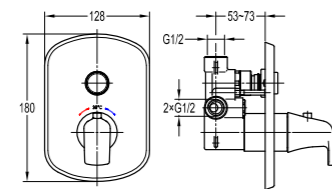

FH 7306-6006

恒温墙式三通 (按键式)

- 2路1/2"进水, 1路1/2"出水
- 恒温阀芯, 安全限温38°C
- 光亮铬