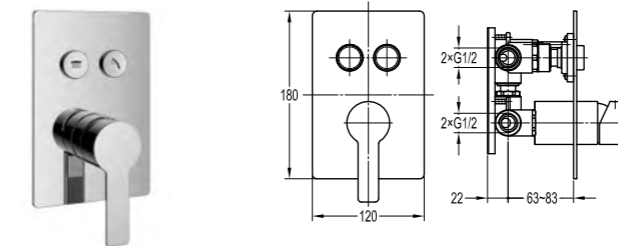

FH 7305A-D110

单把墙式四通 (按键式)

- 2路1/2"进水, 2路1/2"出水
- 光亮铬