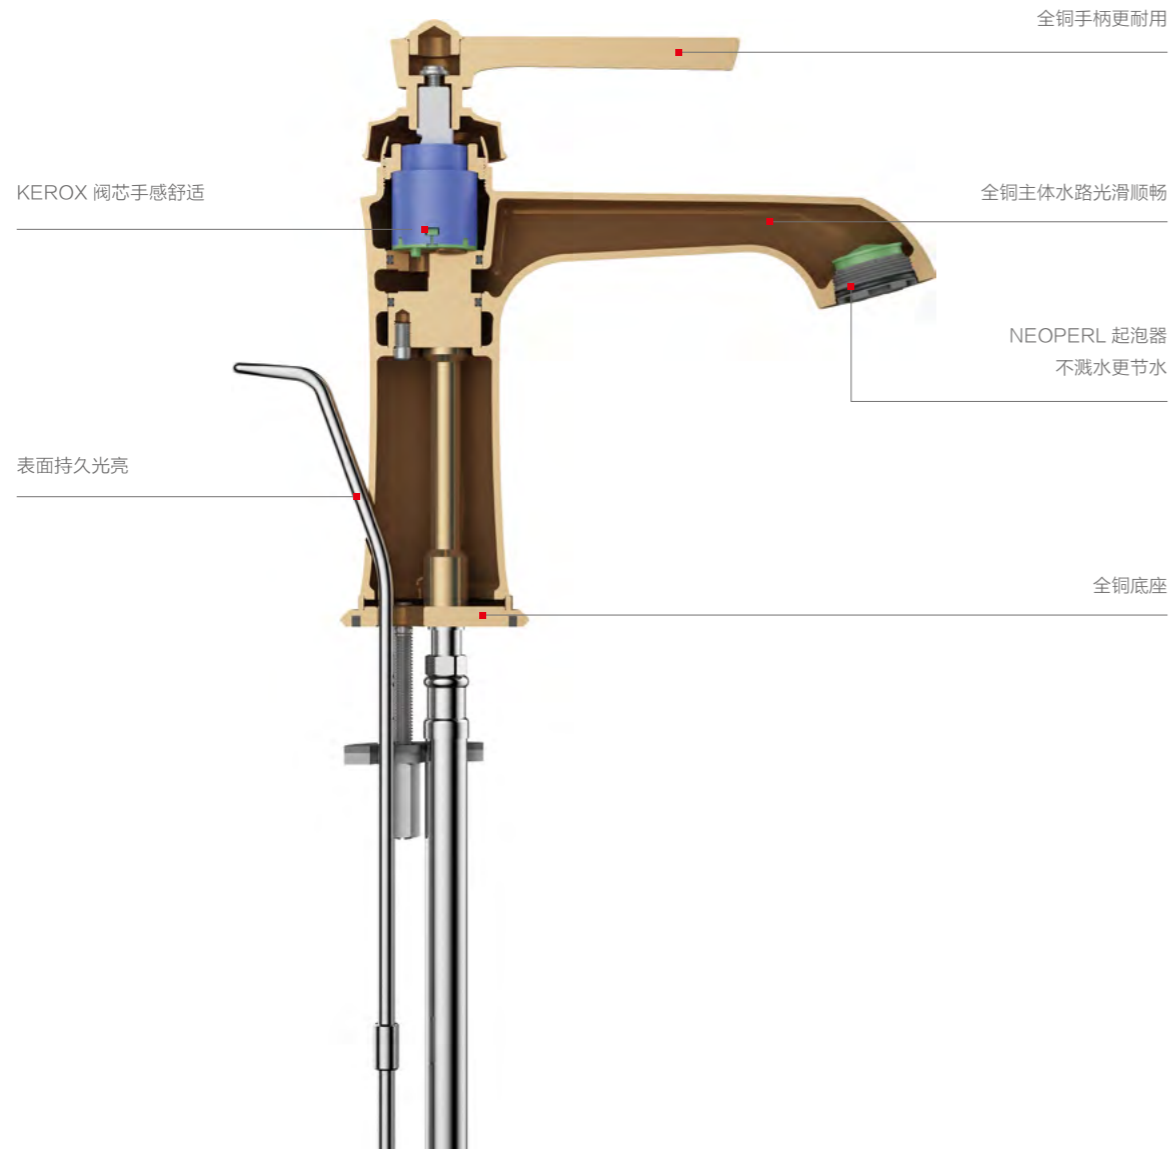

QUALITY MANUFACTURING FOR BETTER EXPERIENCE

做工细致
好结构，才能更舒适