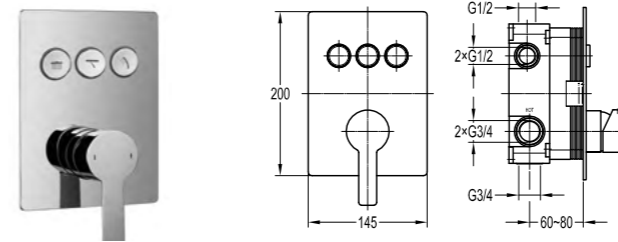

FH 7301A-D117

单把墙式五通 (按键式)

- 2路3/4"进水, 3路1/2"出水, 1路3/4"备用出水
- 光亮铬