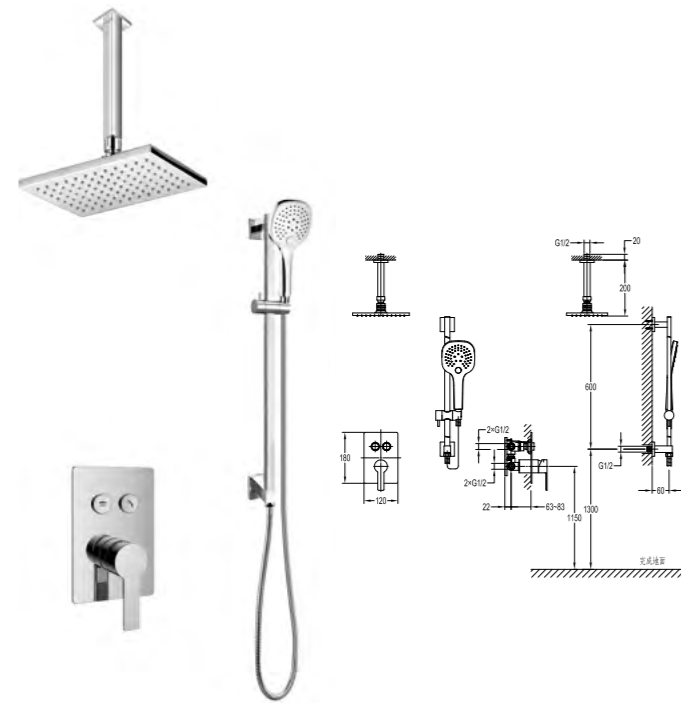

**FH 7308A-687**

恒温墙式淋浴花洒 (按键式)  
 · 恒温阀芯, 安全限温38°C  
 · 2路3/4"进水, 4路1/2"出水  
 · 光亮铬

**FH 7380-D117**

墙式淋浴花洒 (按键式)

- 出水方式: 瀑布出水、雨淋出水、手持出水
- 2路3/4"进水, 3路1/2"出水
- 全铜2功能瀑布/雨淋顶喷, 48.5×20.4×3.6 cm
- 全铜单功能手持花洒
- 光亮铬

**FH 7351A-D110-572**

墙式淋浴花洒 (按键式)

- 出水方式: 雨淋出水、手持出水
- 2路1/2"进水, 2路1/2"出水
- 10"薄不锈钢花洒, 25×25×0.2 cm
- 按键式多功能易清洁手持花洒
- 光亮铬

**FH 7381-D117**

墙式淋浴花洒 (按键式)

- 出水方式: 雨淋出水、雨帘出水、侧喷出水、手持出水
- 2路3/4"进水, 4路1/2"出水
- 全铜2功能雨淋/雨帘顶喷, 31.2×21.8×1.8 cm
- 全铜单功能手持花洒
- 光亮铬

**FH 7312-687-572**

恒温墙式淋浴花洒 (按键式)

- 出水方式: 瀑布出水、雨淋出水、手持出水
- 恒温阀芯, 安全限温38°C
- 2路3/4"进水, 3路1/2"出水
- 全铜2功能瀑布/雨淋顶喷, 48.5×20.4×3.6 cm
- 按键式多功能易清洁手持花洒
- 光亮铬

**FH 7351-D110**

墙式淋浴龙头 (按键式)

- 出水方式: 雨淋出水、手持出水
- 2路1/2"进水, 2路1/2"出水
- 全铜方形顶喷, 19.8x14.5 cm
- 按键式多功能易清洁手持花洒
- 光亮铬