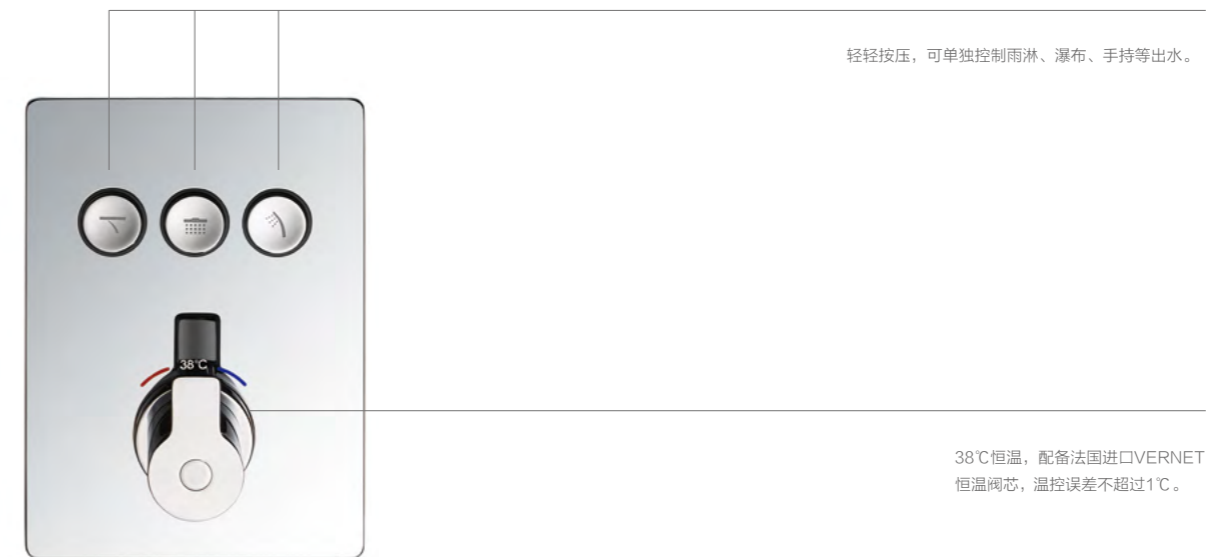

轻轻按压，可单独控制雨淋、瀑布、手持等出水。

38℃恒温，配备法国进口VERNET恒温阀芯，温控误差不得超过1℃。

操控简单

易按键单路开关控水，单把阀芯同时控制流量和温度。

组合方便

根据出水方式灵活选择按键数量，自由组合。

状态明了

易按键突出面板为开启，为明显的出水状态，操作更加明朗。

标识清楚

激光温度标识，温度刻度直观明了，随心调整预设温度。