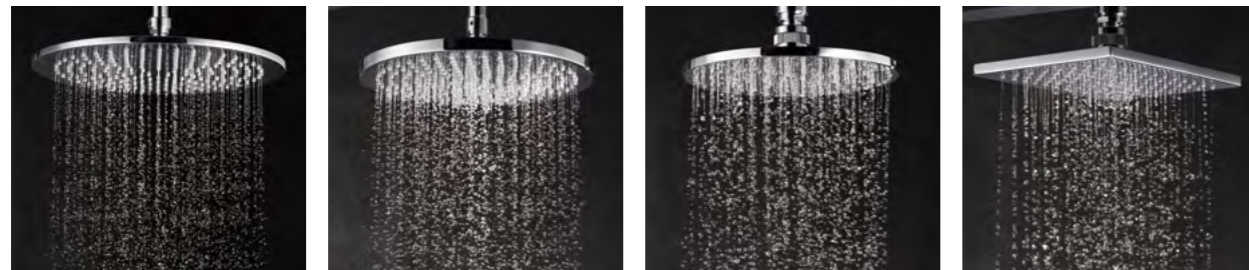

SHOWER TECHNOLOGY

花洒技术

适合每个人淋浴喜好的出水模式

每个人都有自己的淋浴方式，对舒适的花洒有自己的观念和期待。有些人不仅在乎身体护理，还希望体验到放松和休闲感。FLOVA拥有多款不同外形、出水模式和尺寸的花洒产品供您选择，为您提供多种用水解决方案。

单功能空气注入花洒

12" 富氧雨淋出水

10" 富氧雨淋出水

8" 富氧雨淋出水

富氧雨淋出水