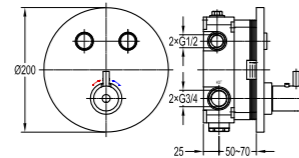

FH 7303C-619
恒温墙式四通 (按键式)
· 恒温阀芯, 安全限温38°C
· 2路3/4"进水, 2路1/2"出水
· 光亮铬