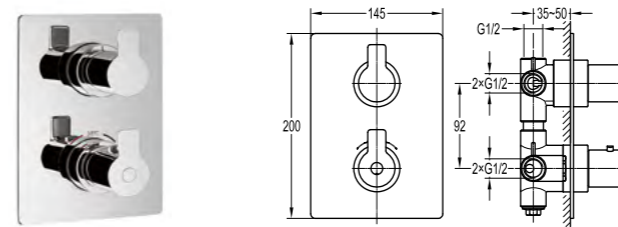

FH 8302B-687

恒温墙式五通

- 恒温阀芯, 安全限温38°C
- 2路1/2"进水, 3路1/2"出水
- 光亮铬