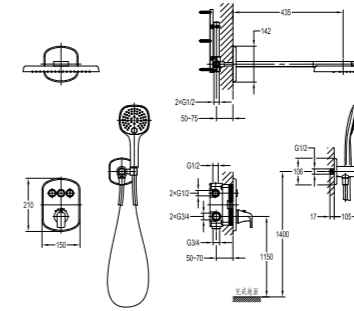

FH 7310-6003-572

恒温墙式淋浴龙头 (按键式)

- 出水方式: 雨淋出水、雨帘出水、瀑布出水、手持出水
- 2路3/4"进水, 3路1/2"出水, 1路3/4"出水
- 恒温阀芯, 安全限温38°C
- 全铜3功能空气注入式顶喷花洒
- 按键式多功能易清洁手持花洒
- 光亮铬