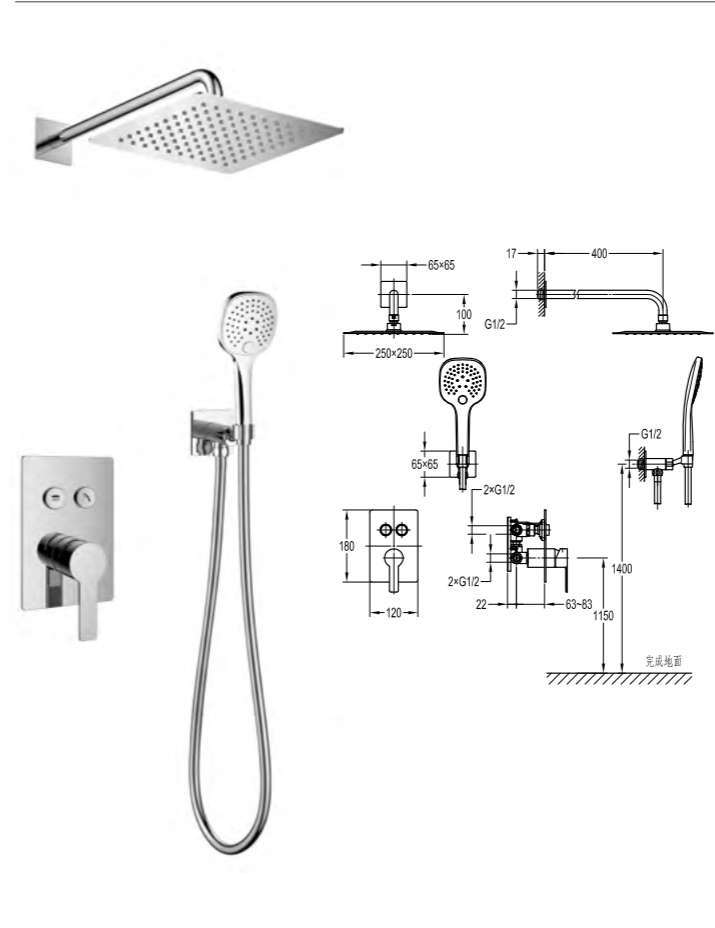

**FH 7308-687**

恒温墙式淋浴花洒 (按键式)  
 · 恒温阀芯, 安全限温38°C  
 · 2路3/4"进水, 3路1/2"出水  
 · 光亮铬

**FH 7380B-687**

恒温墙式淋浴龙头 (按键式)  
 · 出水方式: 雨淋出水、雨帘出水、手持出水  
 · 恒温阀芯, 安全限温38°C  
 · 2路3/4"进水, 3路1/2"出水  
 · 全铜2功能顶喷花洒, 31.2x21.8x1.8 cm  
 · 全铜单功能手持花洒  
 · 光亮铬

**FH 7308A-687**

恒温墙式淋浴花洒 (按键式)  
 · 恒温阀芯, 安全限温38°C  
 · 2路3/4"进水, 4路1/2"出水  
 · 光亮铬

**FH 7380-D117**

墙式淋浴花洒 (按键式)

- 出水方式: 瀑布出水、雨淋出水、手持出水
- 2路3/4"进水, 3路1/2"出水
- 全铜2功能瀑布/雨淋顶喷, 48.5×20.4×3.6 cm
- 全铜单功能手持花洒
- 光亮铬

**FH 7351A-D110-572**

墙式淋浴花洒 (按键式)

- 出水方式: 雨淋出水、手持出水
- 2路1/2"进水, 2路1/2"出水
- 10"薄不锈钢花洒, 25×25×0.2 cm
- 按键式多功能易清洁手持花洒
- 光亮铬

**FH 7381-D117**

墙式淋浴花洒 (按键式)

- 出水方式: 雨淋出水、雨帘出水、侧喷出水、手持出水
- 2路3/4"进水, 4路1/2"出水
- 全铜2功能雨淋/雨帘顶喷, 31.2×21.8×1.8 cm
- 全铜单功能手持花洒
- 光亮铬