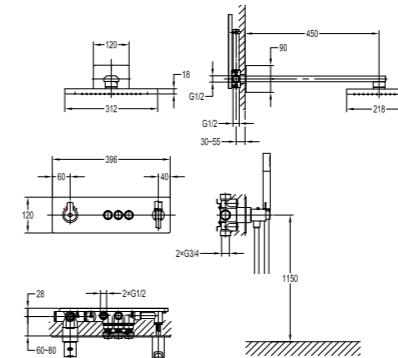

FH 7380B-687

恒温墙式淋浴龙头 (按键式)
· 出水方式: 雨淋出水、雨帘出水、手持出水
· 恒温阀芯, 安全限温38°C
· 2路3/4"进水, 3路1/2"出水
· 全铜2功能顶喷花洒, 31.2x21.8x1.8 cm
· 全铜单功能手持花洒
· 光亮铬