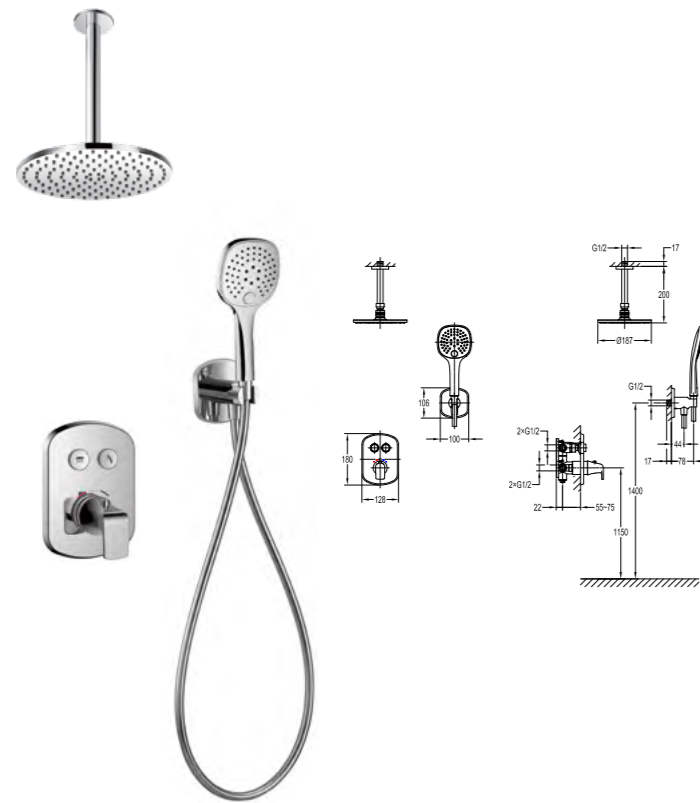

**FH 8152-6005-572**

恒温浴缸/淋浴龙头 (按键式)

- 出水方式: 雨淋出水、浴缸出水、手持出水
- 恒温阀芯, 安全限温38°C
- 出水嘴旋转范围: 120°
- 全铜空气注入式雨淋花洒
- 按键式多功能易清洁手持花洒
- 光亮铬

**FH 7311-6003-572**

恒温墙式淋浴龙头 (按键式)

- 出水方式: 雨淋出水、雨帘出水、手持出水
- 2路3/4"进水, 3路1/2"出水
- 恒温阀芯, 安全限温38°C
- 全铜2功能空气注入式顶喷花洒
- 按键式多功能易清洁手持花洒
- 光亮铬

**FH 7390-D121-572**

单把墙式淋浴花洒 (按键式)

- 出水方式：雨淋出水、瀑布出水、手持出水
- 2路3/4"进水，3路1/2"出水
- 全铜2功能空气注入式顶喷花洒
- 按键式多功能易清洁手持花洒
- 光亮铬

**FH 7311A-669-PB**

恒温墙式淋浴龙头 (按键式)

- 出水方式：雨淋出水、瀑布出水、手持出水
- 2路3/4"进水，3路1/2"出水
- 恒温阀芯，安全限温38°C
- 全铜空气注入式雨淋/瀑布双功能顶喷花洒
- 顶喷花洒尺寸：25.5x21 cm
- 单功能易清洁手持花洒
- 亚光黑

**FH 7350-6006-572**

恒温墙式淋浴龙头 (按键式)

- 出水方式：雨淋出水、手持出水
- 2路进水/2路出水，1/2"
- 恒温阀芯，安全限温38°C
- 全铜空气注入式顶喷花洒，Ø18.7 cm
- 按键式多功能易清洁手持花洒
- 光亮铬

**FH 8335-D120-572**

单把墙式浴缸/淋浴龙头

- 出水方式：浴缸出水、手持出水
- 2路1/2"进水，1路1/2"出水，1路3/4"出水
- 按键式多功能易清洁手持花洒
- 光亮铬