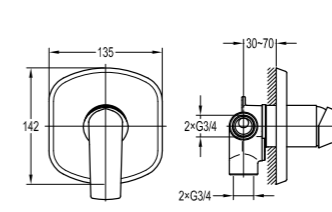

FH 7309-D121

单把墙式四通

- 2路3/4"进水, 2路3/4"出水
- 光亮铬