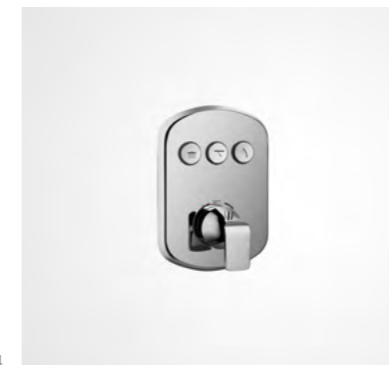

# 230多项国内外专利 睿智创新

设计对于FLOVA而言不仅仅是品味问题，而是一种态度，甚至是一种热情，因此FLOVA一直坚持原创研发设计，先后获得230多项国内外专利。

欧盟专利  
004238343-0003

外观设计专利  
201730195189.9

实用新型专利  
201320629630.6

欧盟专利  
003669118-0006

欧盟专利  
004238343-0004

欧盟专利  
004238343-0004