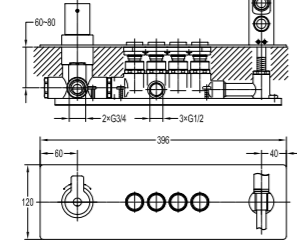

FH 7308A-687

恒温墙式淋浴花洒 (按键式)
· 恒温阀芯, 安全限温38°C
· 2路3/4"进水, 4路1/2"出水
· 光亮铬