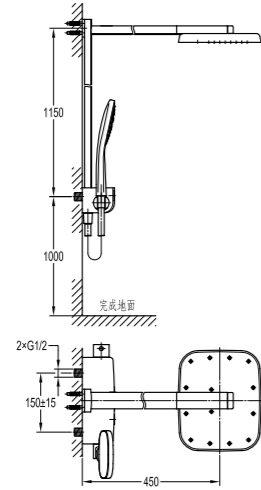

FH 8496-6005-572

恒温淋浴龙头 (按键式)

- 出水方式: 雨淋出水、雨帘出水、手持出水
- 恒温阀芯, 安全限温38°C
- 全铜2功能空气注入式顶喷花洒
- 按键式多功能易清洁手持花洒
- 光亮铬