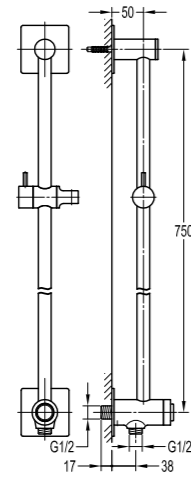

FH 9526A
淋浴升降杆 (按键式)
· 高度可调花洒支架
· 安装方式: 暗装
· 光亮铬