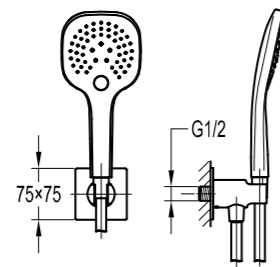

**FH 8308K-D110**

单把墙式三通

- 2路1/2"进水, 1路1/2"出水, 1路3/4"出水
- 光亮铬

	<p><b>FH 8303K-D110</b> 单把墙式三通</p> <ul style="list-style-type: none"> <li>· 2路1/2"进水, 1路1/2"出水</li> <li>· 光亮铬</li> </ul>
	<p><b>FH 7302A</b> 墙式转换阀 (按键式)</p> <ul style="list-style-type: none"> <li>· 1路3/4"进水, 3路1/2"出水</li> <li>· 光亮铬</li> </ul>
	<p><b>FH 9005</b> 墙式单用阀 (按键式)</p> <ul style="list-style-type: none"> <li>· 光亮铬</li> </ul>
	<p><b>FH B16-S35</b> 吊顶式两功能全铜雨淋花洒</p> <ul style="list-style-type: none"> <li>· 出水方式: 雨淋出水、雨帘出水</li> <li>· 顶喷花洒尺寸: 31.2×21.8×1.8 cm</li> <li>· 光亮铬</li> </ul>
	<p><b>FH S35</b> 全铜两功能顶喷花洒</p> <ul style="list-style-type: none"> <li>· 出水方式: 雨淋出水、雨帘出水</li> <li>· 顶喷花洒尺寸: 31.2×21.8×1.8 cm</li> <li>· 光亮铬</li> </ul>
	<p><b>FH S21</b> 墙式两功能全铜雨淋花洒</p> <ul style="list-style-type: none"> <li>· 出水方式: 瀑布出水、雨淋出水</li> <li>· 花洒尺寸: 48.5×20.4×3.6 cm</li> <li>· 光亮铬</li> </ul>

	<p><b>FH B17-S35</b> 墙式两功能全铜雨淋花洒</p> <ul style="list-style-type: none"> <li>· 1/2"管接</li> <li>· 出水方式: 雨淋出水、雨帘出水</li> <li>· 顶喷花洒尺寸: 31.2×21.8×1.8 cm</li> <li>· 光亮铬</li> </ul>
	<p><b>FH B05G-S31A</b> 墙式花洒柄/花洒</p> <ul style="list-style-type: none"> <li>· 1/2"管接</li> <li>· 光亮铬</li> </ul>
	<p><b>FH S31A</b> 10"薄不锈钢花洒</p> <ul style="list-style-type: none"> <li>· 1/2"管接</li> <li>· 光亮铬</li> </ul>
	<p><b>FH B16</b> 吊顶花洒柄 (两功能)</p> <ul style="list-style-type: none"> <li>· 1/2"管接</li> <li>· 光亮铬</li> </ul>
	<p><b>FH B17</b> 墙式花洒柄 (两功能)</p> <ul style="list-style-type: none"> <li>· 1/2"管接</li> <li>· 光亮铬</li> </ul>
	<p><b>FH B05G</b> 墙式花洒柄</p> <ul style="list-style-type: none"> <li>· 1/2"管接</li> <li>· 光亮铬</li> </ul>

**FH 9526A**  
淋浴升降杆 (按键式)  
· 高度可调花洒支架  
· 安装方式: 暗装  
· 光亮铬

**FH 8817A**  
全铜淋浴器接头 (按键式)  
· 带花洒支架  
· 光亮铬

**FH 8812A**  
铜花洒支架  
· 光亮铬

**FH 8812A-572**  
淋浴器  
· 按键式多功能易清洁手持花洒  
· 光亮铬

**FH 8857**  
双联进水底座  
· 底座中心距150mm