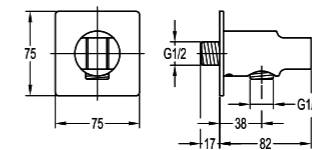

FH 8812A
铜花洒支架
· 光亮铬