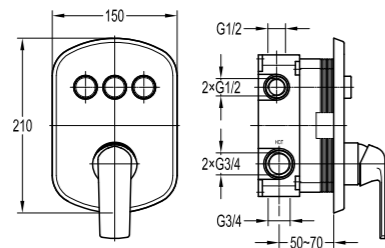

FH 7301-D121

单把墙式五通 (按键式)

- 2路3/4"进水, 3路1/2"出水, 1路3/4"备用出水
- 光亮铬