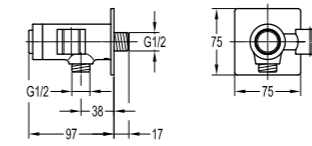

FH 8817A
全铜淋浴器接头 (按键式)
· 带花洒支架
· 光亮铬