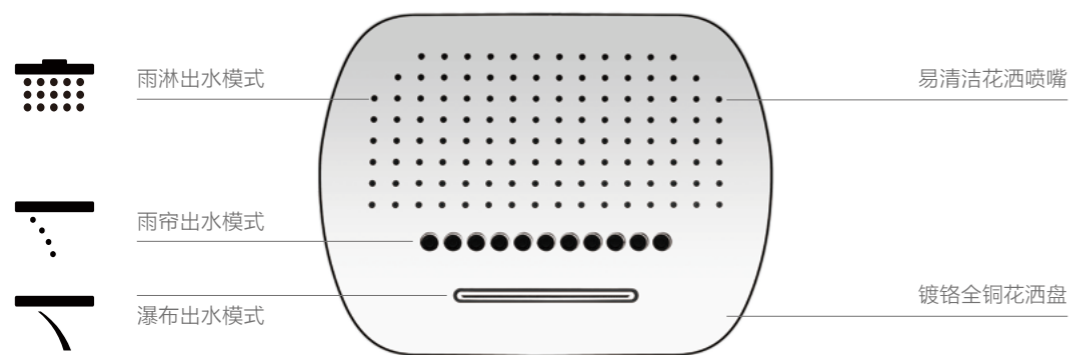

SHOWER PLEASURE

易按键淋浴系统 以多种方式享受沐浴的乐趣

无论您喜欢酣畅淋漓的空气雨淋出水模式、还是全新的雨帘按摩出水方式、或是自然般的瀑布出水，您都可以通过易按键轻松切换，且可同时享受 3 种出水方式。

瀑布出水

让丰沛的水流倾注在您的身上，冲走一天的疲惫。加宽出水口，令人沉浸自然沐浴体验。