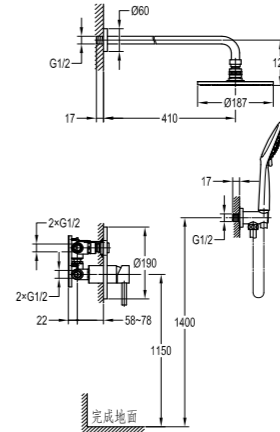

**FH S27B**  
淋浴侧喷  
· 1/2"管接  
· 光亮铬

**FH 8853E**  
全铜万向支架  
· 光亮铬

**FH 9828-D62**  
 单把单孔脸盆龙头  
 · 1/2"冷热进水管, 50 cm  
 · 光亮铬

**FH 9828D-D62**  
 单把单孔脸盆龙头  
 · 1/2"冷热进水管, 50 cm  
 · 光亮铬

**FH 9828B-D62**  
 单把单孔脸盆龙头  
 · 1/2"冷热进水管, 50 cm  
 · 光亮铬