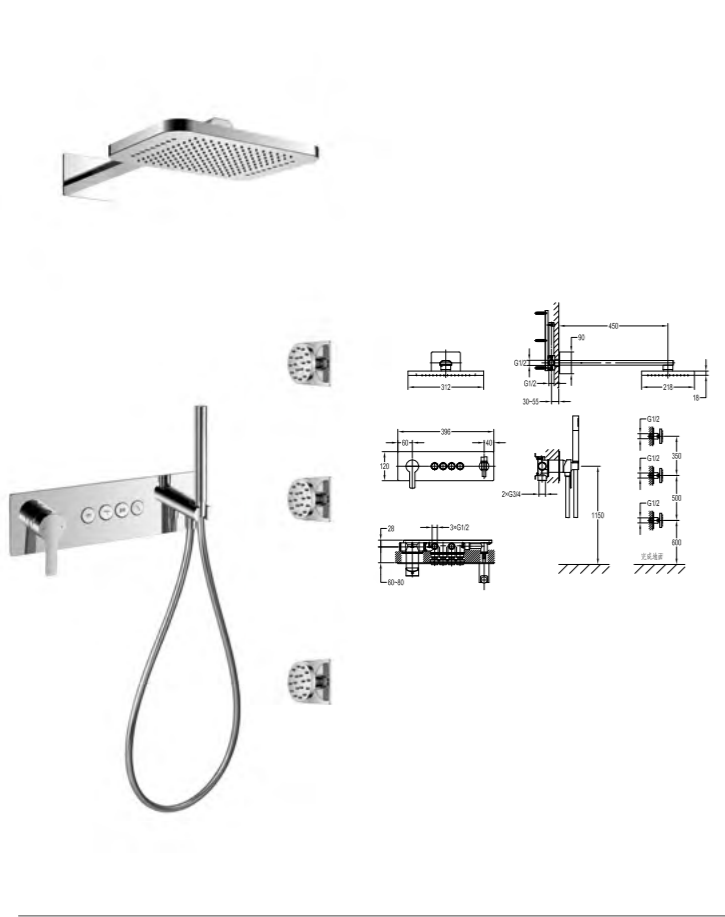

**FH 7308-687**

恒温墙式淋浴花洒 (按键式)  
 · 恒温阀芯, 安全限温38°C  
 · 2路3/4"进水, 3路1/2"出水  
 · 光亮铬

**FH 7380B-687**

恒温墙式淋浴龙头 (按键式)  
 · 出水方式: 雨淋出水、雨帘出水、手持出水  
 · 恒温阀芯, 安全限温38°C  
 · 2路3/4"进水, 3路1/2"出水  
 · 全铜2功能顶喷花洒, 31.2x21.8x1.8 cm  
 · 全铜单功能手持花洒  
 · 光亮铬

**FH 7308A-687**

恒温墙式淋浴花洒 (按键式)  
 · 恒温阀芯, 安全限温38°C  
 · 2路3/4"进水, 4路1/2"出水  
 · 光亮铬

**FH 7380-D117**

墙式淋浴花洒 (按键式)

- 出水方式: 瀑布出水、雨淋出水、手持出水
- 2路3/4"进水, 3路1/2"出水
- 全铜2功能瀑布/雨淋顶喷, 48.5×20.4×3.6 cm
- 全铜单功能手持花洒
- 光亮铬

**FH 7351A-D110-572**

墙式淋浴花洒 (按键式)

- 出水方式: 雨淋出水、手持出水
- 2路1/2"进水, 2路1/2"出水
- 10"薄不锈钢花洒, 25×25×0.2 cm
- 按键式多功能易清洁手持花洒
- 光亮铬

**FH 7381-D117**

墙式淋浴花洒 (按键式)

- 出水方式: 雨淋出水、雨帘出水、侧喷出水、手持出水
- 2路3/4"进水, 4路1/2"出水
- 全铜2功能雨淋/雨帘顶喷, 31.2×21.8×1.8 cm
- 全铜单功能手持花洒
- 光亮铬