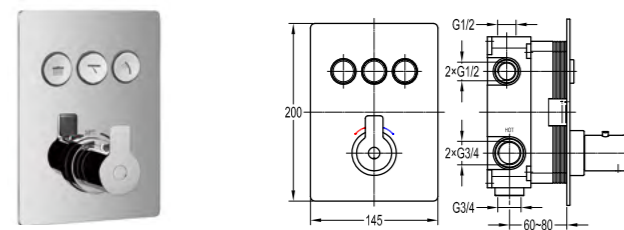

FH 7301A-687

恒温墙式五通 (按键式)

- 恒温阀芯, 安全限温38°C
- 2路3/4"进水, 3路1/2"出水, 1路3/4"备用出水
- 光亮铬