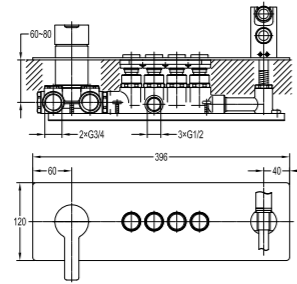

FH 7308A-D117

单把墙式淋浴花洒 (按键式)
· 2路3/4"进水, 4路1/2"出水
· 光亮铬