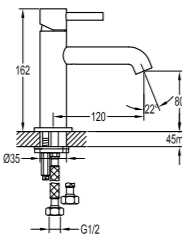

FH 9828D-D62
单把单孔脸盆龙头
· 1/2"冷热进水管, 50 cm
· 光亮铬