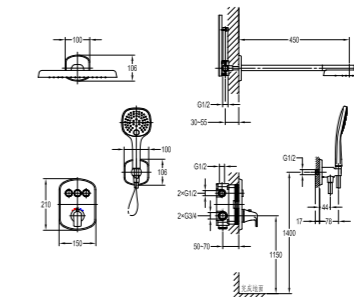

FH 7311-6003-572

恒温墙式淋浴龙头 (按键式)

- 出水方式: 雨淋出水、雨帘出水、手持出水
- 2路3/4"进水, 3路1/2"出水
- 恒温阀芯, 安全限温38°C
- 全铜2功能空气注入式顶喷花洒
- 按键式多功能易清洁手持花洒
- 光亮铬