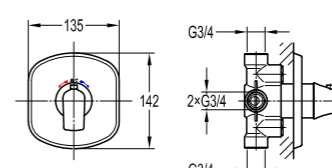

FH 9902A-6003

墙式恒温阀

- 2路3/4"进水, 2路3/4"出水
- 恒温阀芯, 安全限温38°C
- 光亮铬