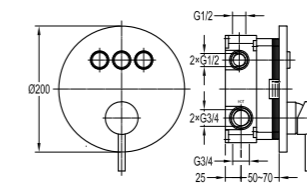

FH 7301C-D15
单把墙式五通 (按键式)
· 2路3/4"进水, 3路1/2"出水, 1路3/4"备用出水
· 光亮铬