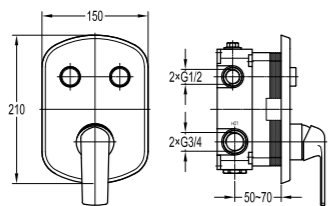

- 2路1/2"进水, 2路1/2"出水, 1路1/2"备用出水
- 恒温阀芯, 安全限温38°C
- 光亮铬

**FH 7306-6006**

恒温墙式三通 (按键式)

- 2路1/2"进水, 1路1/2"出水
- 恒温阀芯, 安全限温38°C
- 光亮铬

**FH 7301-D121**

单把墙式五通 (按键式)

- 2路3/4"进水, 3路1/2"出水, 1路3/4"备用出水
- 光亮铬

**FH 7303-D121**