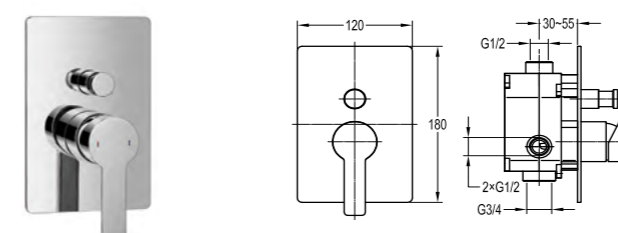

**FH 8308K-D110**

单把墙式三通

- 2路1/2"进水, 1路1/2"出水, 1路3/4"出水
- 光亮铬

	<p><b>FH 8303K-D110</b> 单把墙式三通</p> <ul style="list-style-type: none"> <li>· 2路1/2"进水, 1路1/2"出水</li> <li>· 光亮铬</li> </ul>
	<p><b>FH 7302A</b> 墙式转换阀 (按键式)</p> <ul style="list-style-type: none"> <li>· 1路3/4"进水, 3路1/2"出水</li> <li>· 光亮铬</li> </ul>
	<p><b>FH 9005</b> 墙式单用阀 (按键式)</p> <ul style="list-style-type: none"> <li>· 光亮铬</li> </ul>
	<p><b>FH B16-S35</b> 吊顶式两功能全铜雨淋花洒</p> <ul style="list-style-type: none"> <li>· 出水方式: 雨淋出水、雨帘出水</li> <li>· 顶喷花洒尺寸: 31.2×21.8×1.8 cm</li> <li>· 光亮铬</li> </ul>
	<p><b>FH S35</b> 全铜两功能顶喷花洒</p> <ul style="list-style-type: none"> <li>· 出水方式: 雨淋出水、雨帘出水</li> <li>· 顶喷花洒尺寸: 31.2×21.8×1.8 cm</li> <li>· 光亮铬</li> </ul>
	<p><b>FH S21</b> 墙式两功能全铜雨淋花洒</p> <ul style="list-style-type: none"> <li>· 出水方式: 瀑布出水、雨淋出水</li> <li>· 花洒尺寸: 48.5×20.4×3.6 cm</li> <li>· 光亮铬</li> </ul>