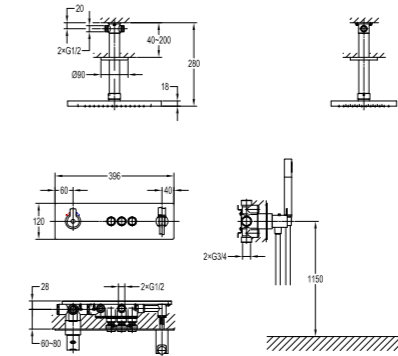

FH 7380A-687

恒温墙式淋浴龙头 (按键式)
· 出水方式: 雨淋出水、雨帘出水、手持出水
· 恒温阀芯, 安全限温38°C
· 2路3/4"进水, 3路1/2"出水
· 全铜2功能顶喷花洒, 31.2x21.8x1.8 cm
· 全铜单功能手持花洒
· 光亮铬