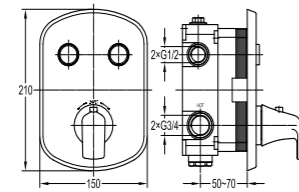

FH 7303-6003

恒温墙式四通 (按键式)

- 2路3/4"进水, 2路1/2"出水
- 恒温阀芯, 安全限温38°C
- 光亮铬