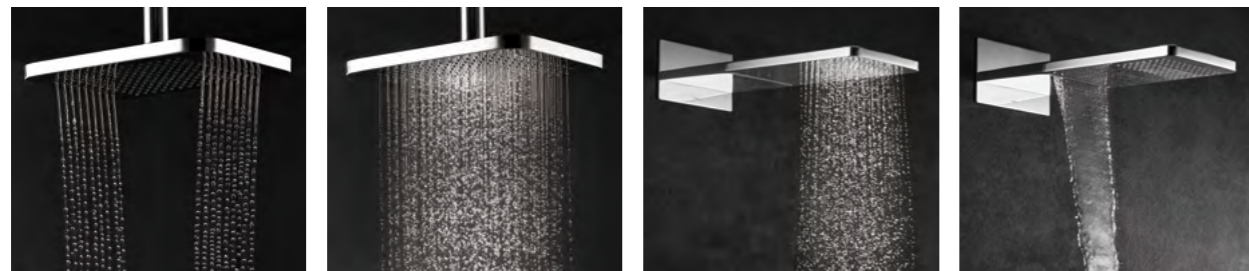

两功能出水花洒

雨帘出水

富氧雨淋出水

富氧雨淋出水

瀑布出水