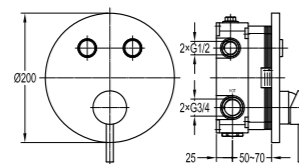

FH 7303C-D15
单把墙式四通 (按键式)
· 2路3/4"进水, 2路1/2"出水
· 光亮铬