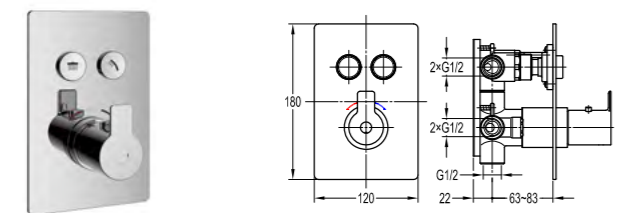

FH 7305A-687

恒温墙式四通 (按键式)

- 恒温阀芯, 安全限温38°C
- 2路1/2"进水, 2路1/2"出水, 1路1/2"备用出水
- 光亮铬