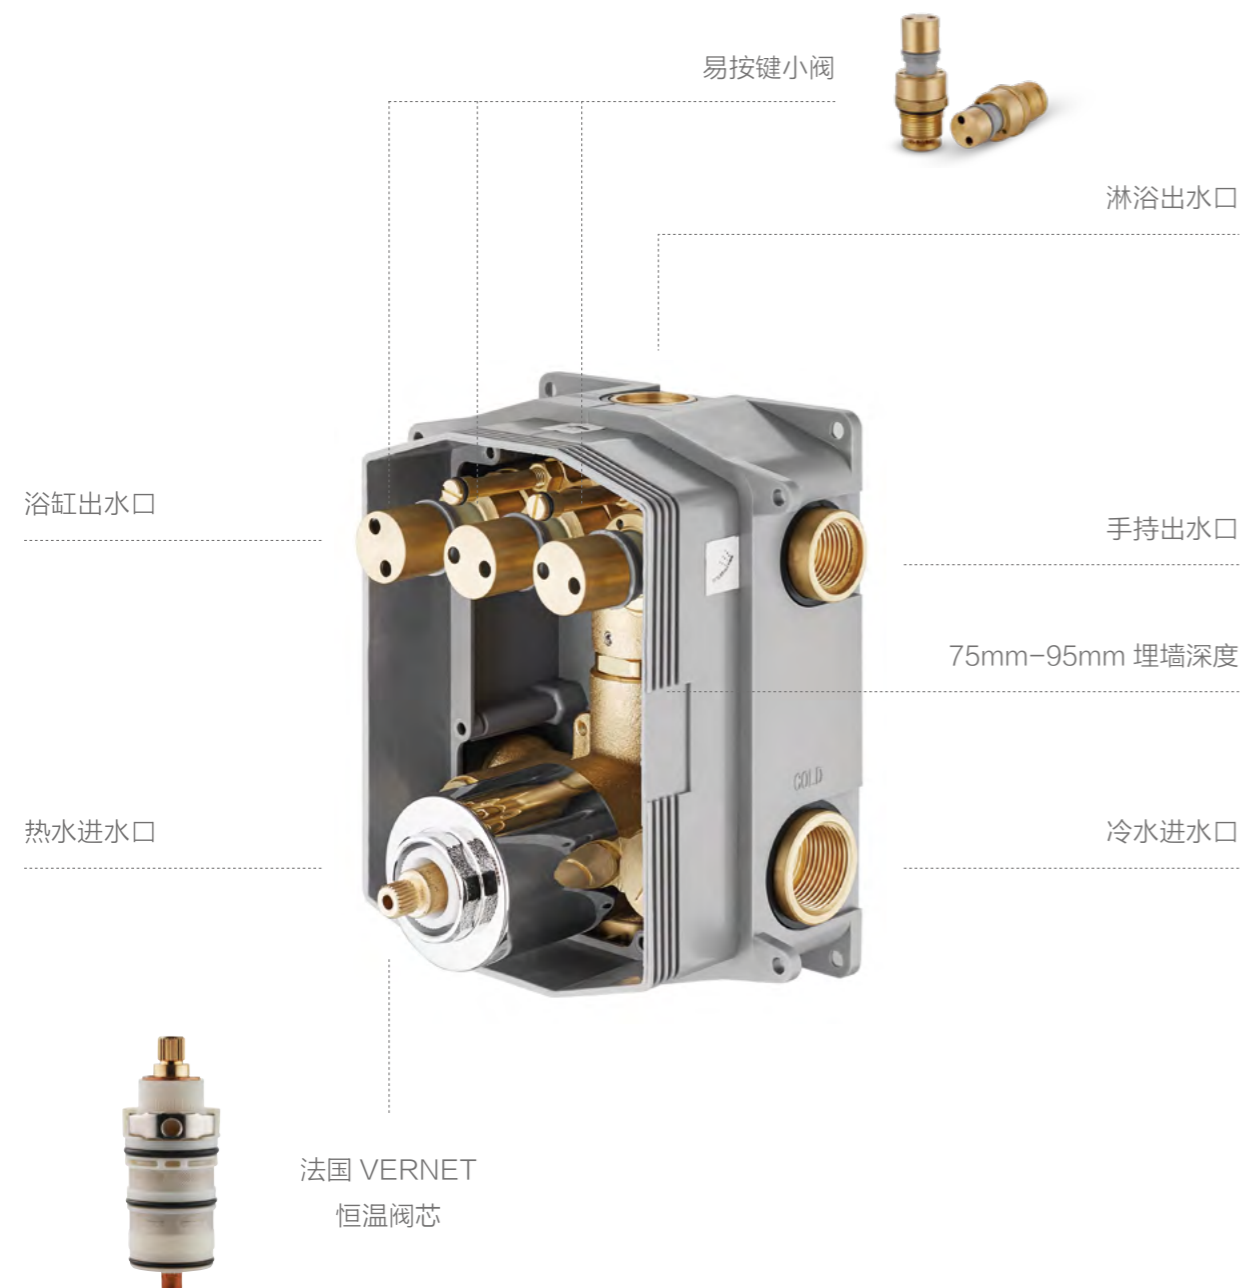

GoClick® TECHNOLOGY

随用随按 一目了然

精巧的纯机械式 GoClick® 易按键，只需轻盈的按压，即可开启畅快洗浴，每条水路亦可独立开关。同时配备进口 45mm 大流量阀芯，多路出水可同时启用，纵情 SPA 就此开始。