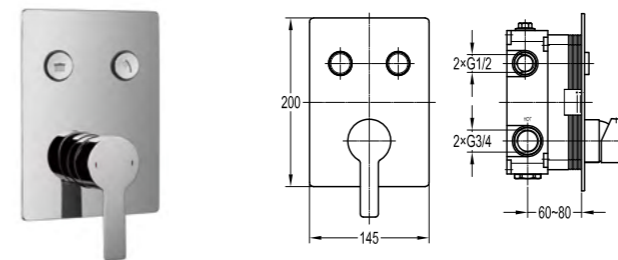

**FH 7306A-687**

恒温墙式三通 (按键式)

- 恒温阀芯, 安全限温38°C
- 2路1/2"进水, 1路1/2"出水
- 光亮铬

**FH 7301A-D117**

单把墙式五通 (按键式)

- 2路3/4"进水, 3路1/2"出水, 1路3/4"备用出水
- 光亮铬

**FH 7303A-D117**

单把墙式四通 (按键式)