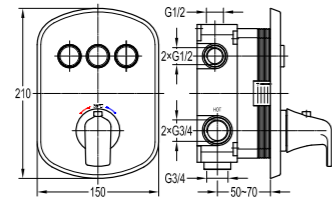

**FH 7350-6006-572**

恒温墙式淋浴龙头 (按键式)

- 出水方式：雨淋出水、手持出水
- 2路进水/2路出水，1/2"
- 恒温阀芯，安全限温38°C
- 全铜空气注入式顶喷花洒，Ø18.7 cm
- 按键式多功能易清洁手持花洒
- 光亮铬

**FH 8335-D120-572**

单把墙式浴缸/淋浴龙头

- 出水方式：浴缸出水、手持出水
- 2路1/2"进水，1路1/2"出水，1路3/4"出水
- 按键式多功能易清洁手持花洒
- 光亮铬