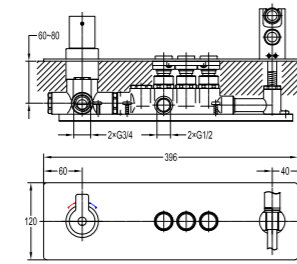

FH 7308-687

恒温墙式淋浴花洒 (按键式)
· 恒温阀芯, 安全限温38°C
· 2路3/4"进水, 3路1/2"出水
· 光亮铬