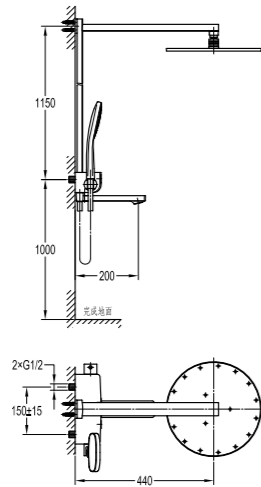

FH 8152-6005-572

恒温浴缸/淋浴龙头 (按键式)

- 出水方式: 雨淋出水、浴缸出水、手持出水
- 恒温阀芯, 安全限温38°C
- 出水嘴旋转范围: 120°
- 全铜空气注入式雨淋花洒
- 按键式多功能易清洁手持花洒
- 光亮铬