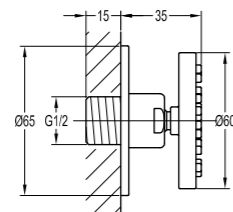

FH S27B
淋浴侧喷
· 1/2"管接
· 光亮铬