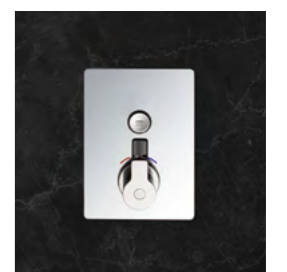

#### 状态明了

易按键突出面板为开启，为明显的出水状态，操作更加明朗。

#### 标识清楚

激光温度标识，温度刻度直观明了，随心调整预设温度。

恒温三功能 G3/4 进水

恒温两功能 G3/4 进水

恒温两功能 G1/2 进水

恒温单按键 G1/2 进水