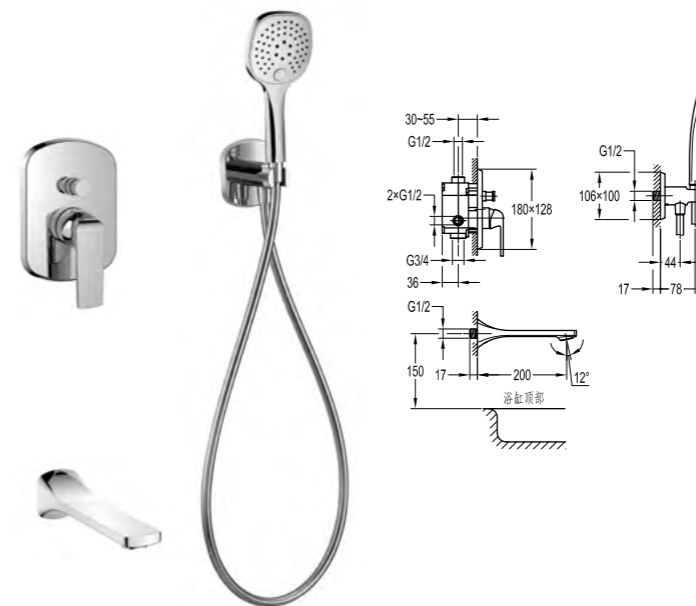

**FH 8152-6005-572**

恒温浴缸/淋浴龙头 (按键式)

- 出水方式: 雨淋出水、浴缸出水、手持出水
- 恒温阀芯, 安全限温38°C
- 出水嘴旋转范围: 120°
- 全铜空气注入式雨淋花洒
- 按键式多功能易清洁手持花洒
- 光亮铬

**FH 7311-6003-572**

恒温墙式淋浴龙头 (按键式)

- 出水方式: 雨淋出水、雨帘出水、手持出水
- 2路3/4"进水, 3路1/2"出水
- 恒温阀芯, 安全限温38°C
- 全铜2功能空气注入式顶喷花洒
- 按键式多功能易清洁手持花洒
- 光亮铬

**FH 7390-D121-572**

单把墙式淋浴花洒 (按键式)

- 出水方式：雨淋出水、瀑布出水、手持出水
- 2路3/4"进水，3路1/2"出水
- 全铜2功能空气注入式顶喷花洒
- 按键式多功能易清洁手持花洒
- 光亮铬

**FH 7311A-669-PB**

恒温墙式淋浴龙头 (按键式)

- 出水方式：雨淋出水、瀑布出水、手持出水
- 2路3/4"进水，3路1/2"出水
- 恒温阀芯，安全限温38°C
- 全铜空气注入式雨淋/瀑布双功能顶喷花洒
- 顶喷花洒尺寸：25.5x21 cm
- 单功能易清洁手持花洒
- 亚光黑

**FH 7350-6006-572**

恒温墙式淋浴龙头 (按键式)

- 出水方式：雨淋出水、手持出水
- 2路进水/2路出水，1/2"
- 恒温阀芯，安全限温38°C
- 全铜空气注入式顶喷花洒，Ø18.7 cm
- 按键式多功能易清洁手持花洒
- 光亮铬

**FH 8335-D120-572**

单把墙式浴缸/淋浴龙头

- 出水方式：浴缸出水、手持出水
- 2路1/2"进水，1路1/2"出水，1路3/4"出水
- 按键式多功能易清洁手持花洒
- 光亮铬