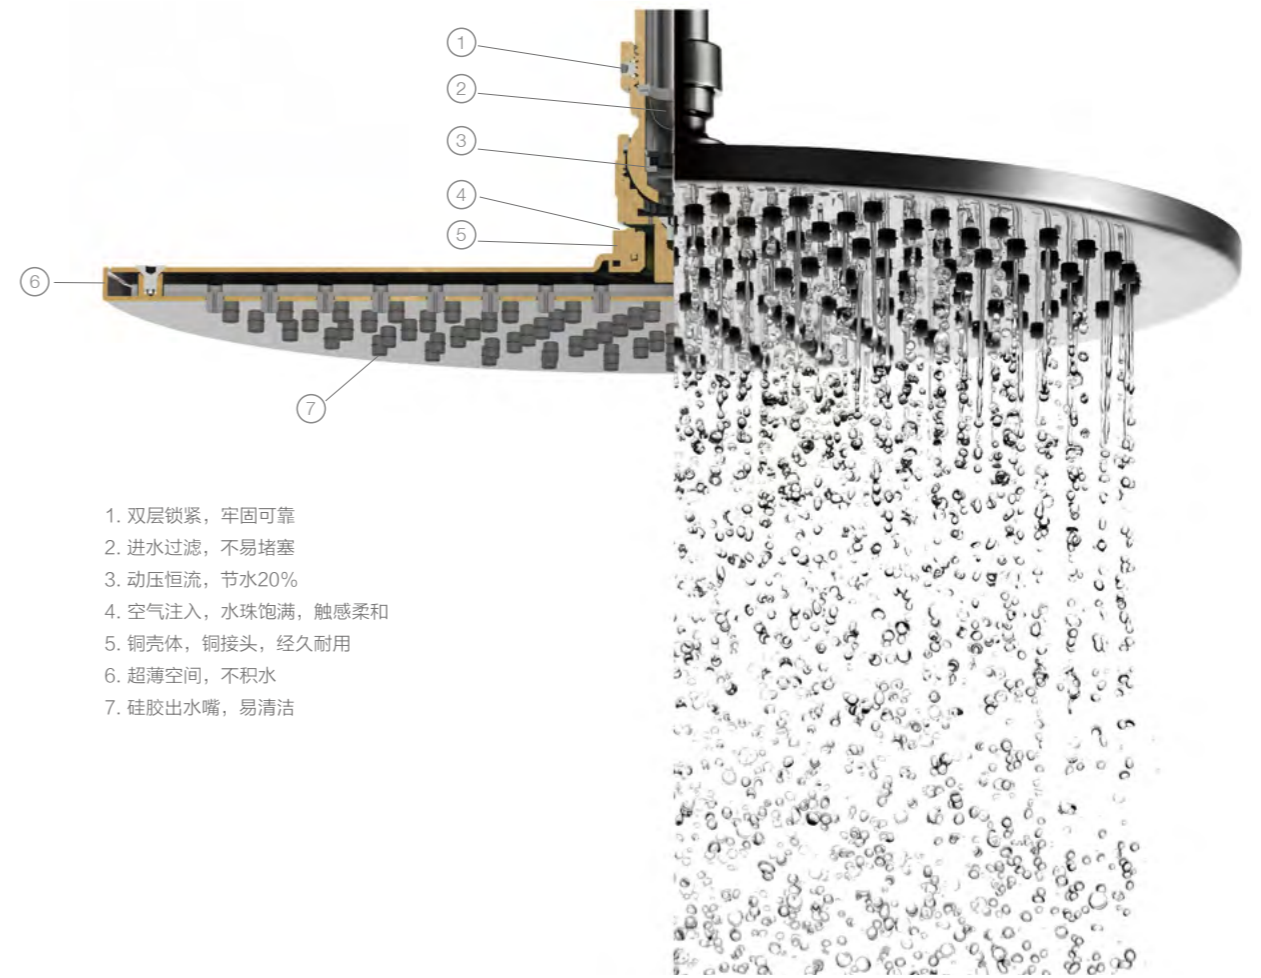

## 三种模式 无限乐趣

结合 GoClick 易按键阀体，可变换出多种出水方式，让你可同时享受瀑布出水、富氧雨淋出水、雨帘出水等多种组合出水方式，为您带来更多的淋浴快感。

瀑布出水

富氧雨淋出水

雨帘出水

## 7大优势富氧雨淋花洒 节水20%

FLOVA富氧雨淋花洒采用空气注入技术，将空气注入水中，淋浴时水滴更加丰盈、充沛、柔软，而且水不会飞溅，节水20%，在降低耗水量的同时为您带来更多快乐享受，同时拥有7大设计优势，能为用户提供更为舒适、耐用的体验。

1. 双层锁紧，牢固可靠
2. 进水过滤，不易堵塞
3. 动压恒流，节水20%
4. 空气注入，水珠饱满，触感柔和
5. 铜壳体，铜接头，经久耐用
6. 超薄空间，不积水
7. 硅胶出水嘴，易清洁