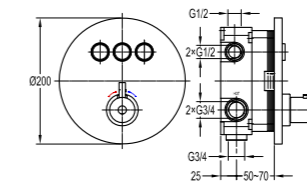

FH 7301C-619
恒温墙式五通 (按键式)
· 恒温阀芯, 安全限温38°C
· 2路3/4"进水, 3路1/2"出水, 1路3/4"备用出水
· 光亮铬