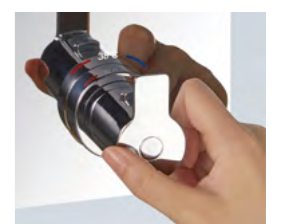

标识清楚

激光温度标识，温度刻度直观明了，随心调整预设温度。