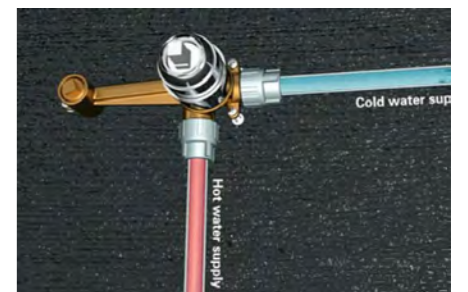

现代系列

MODERN

现代系列，散发着浓郁的当代都市卫浴气息，柔和的平面、优雅的线条，配合流动的水体，让您在卫浴空间里尽享自然和谐的风情。丰富的细节和全新的功能设计无不令人倾心，雨林花洒融瀑布式出水为一体，更首度引入丰华全方位喷淋系统，尽显奢华气质。

FH 9883-D79
单把单孔脸盆龙头

FH 8459-665 
恒温淋浴龙头

SMARTBOX

精巧暗装盒设计 带给您更多暗装淋浴解决方案

空间弥足珍贵，如何高效利用空间是设计师与安装师的头等大事。对于淋浴设计更是如此，空间更小、要求更高。丰华 28 年专研，形成行业专业的卫浴水路管理系统。良好的水路控制保持阀体的强度和密封性，人性化科技保证出水的舒适性，简洁大方的设计与卫浴空间融为一体、匠心巧思的巧装盒使安装更加快速与简单。同时，丰华为暗装淋浴系统提供多种功能、流量、造型风格的控制面板和花洒，满足各种浴室设计。

QUALITY MATERIAL

甄选优质铜材 使用更可靠

丰华墙式脸盆龙头采用暗置式龙头主体——保持盥洗盆干净、整洁的外观。且暗置式主体采用全铜锻造主体，一体成型，可承受更高水压，更加耐用。对于没有安装孔的盥洗盆，您可选择墙式面盆龙头。

FH 8459-665 
恒温淋浴龙头

瀑布雨淋完美结合 雨点起泡更节水

现代系列瀑布空气注入花洒，
创造出三种奢华的花洒组合，
为您的个人淋浴间选择定制化的解决方案。

FH 9883-D79
单把单孔脸盆龙头