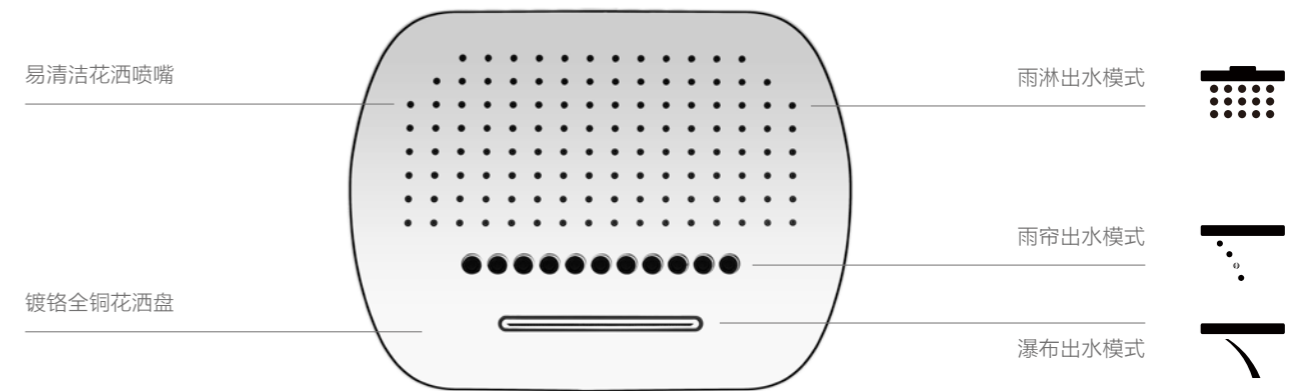

富氧雨淋花洒
雨点起泡出水
节水 20%

只需轻触 即可选择自己喜爱的 淋浴模式

和风系列明装式淋浴花洒，可通过 GoClick™ 易按键
同时控制 3 种出水方式。

FH 8152-6005 
恒温浴缸 / 淋浴龙头 (按键式)

FH 7310-6003
恒温墙式淋浴花洒（按键式）

SHOWER PLEASURE

易按键淋浴系统 以多种方式享受沐浴的乐趣

无论您喜欢酣畅淋漓的空气雨淋出水模式、还是全新的雨帘按摩出水方式、或是自然般的瀑布出水，您都可以通过易按键轻松切换，且可同时享受 3 种出水方式。

瀑布出水

让丰沛的水流倾注在您的身上，冲走一天的疲惫。加宽出水口，令人沉浸自然沐浴体验。

雨帘出水

全新雨帘出水方式仿佛是串联起来的珍珠链，多达 11 个雨帘出水口，并配备德国空气节水技术。

雨淋出水

将空气注入水中，淋浴时水滴更加丰盈、充沛、柔软，而且不会飞溅，节水 20%，在降低水量的同时为您带来更多快乐享受。

原泉系列

SPRING