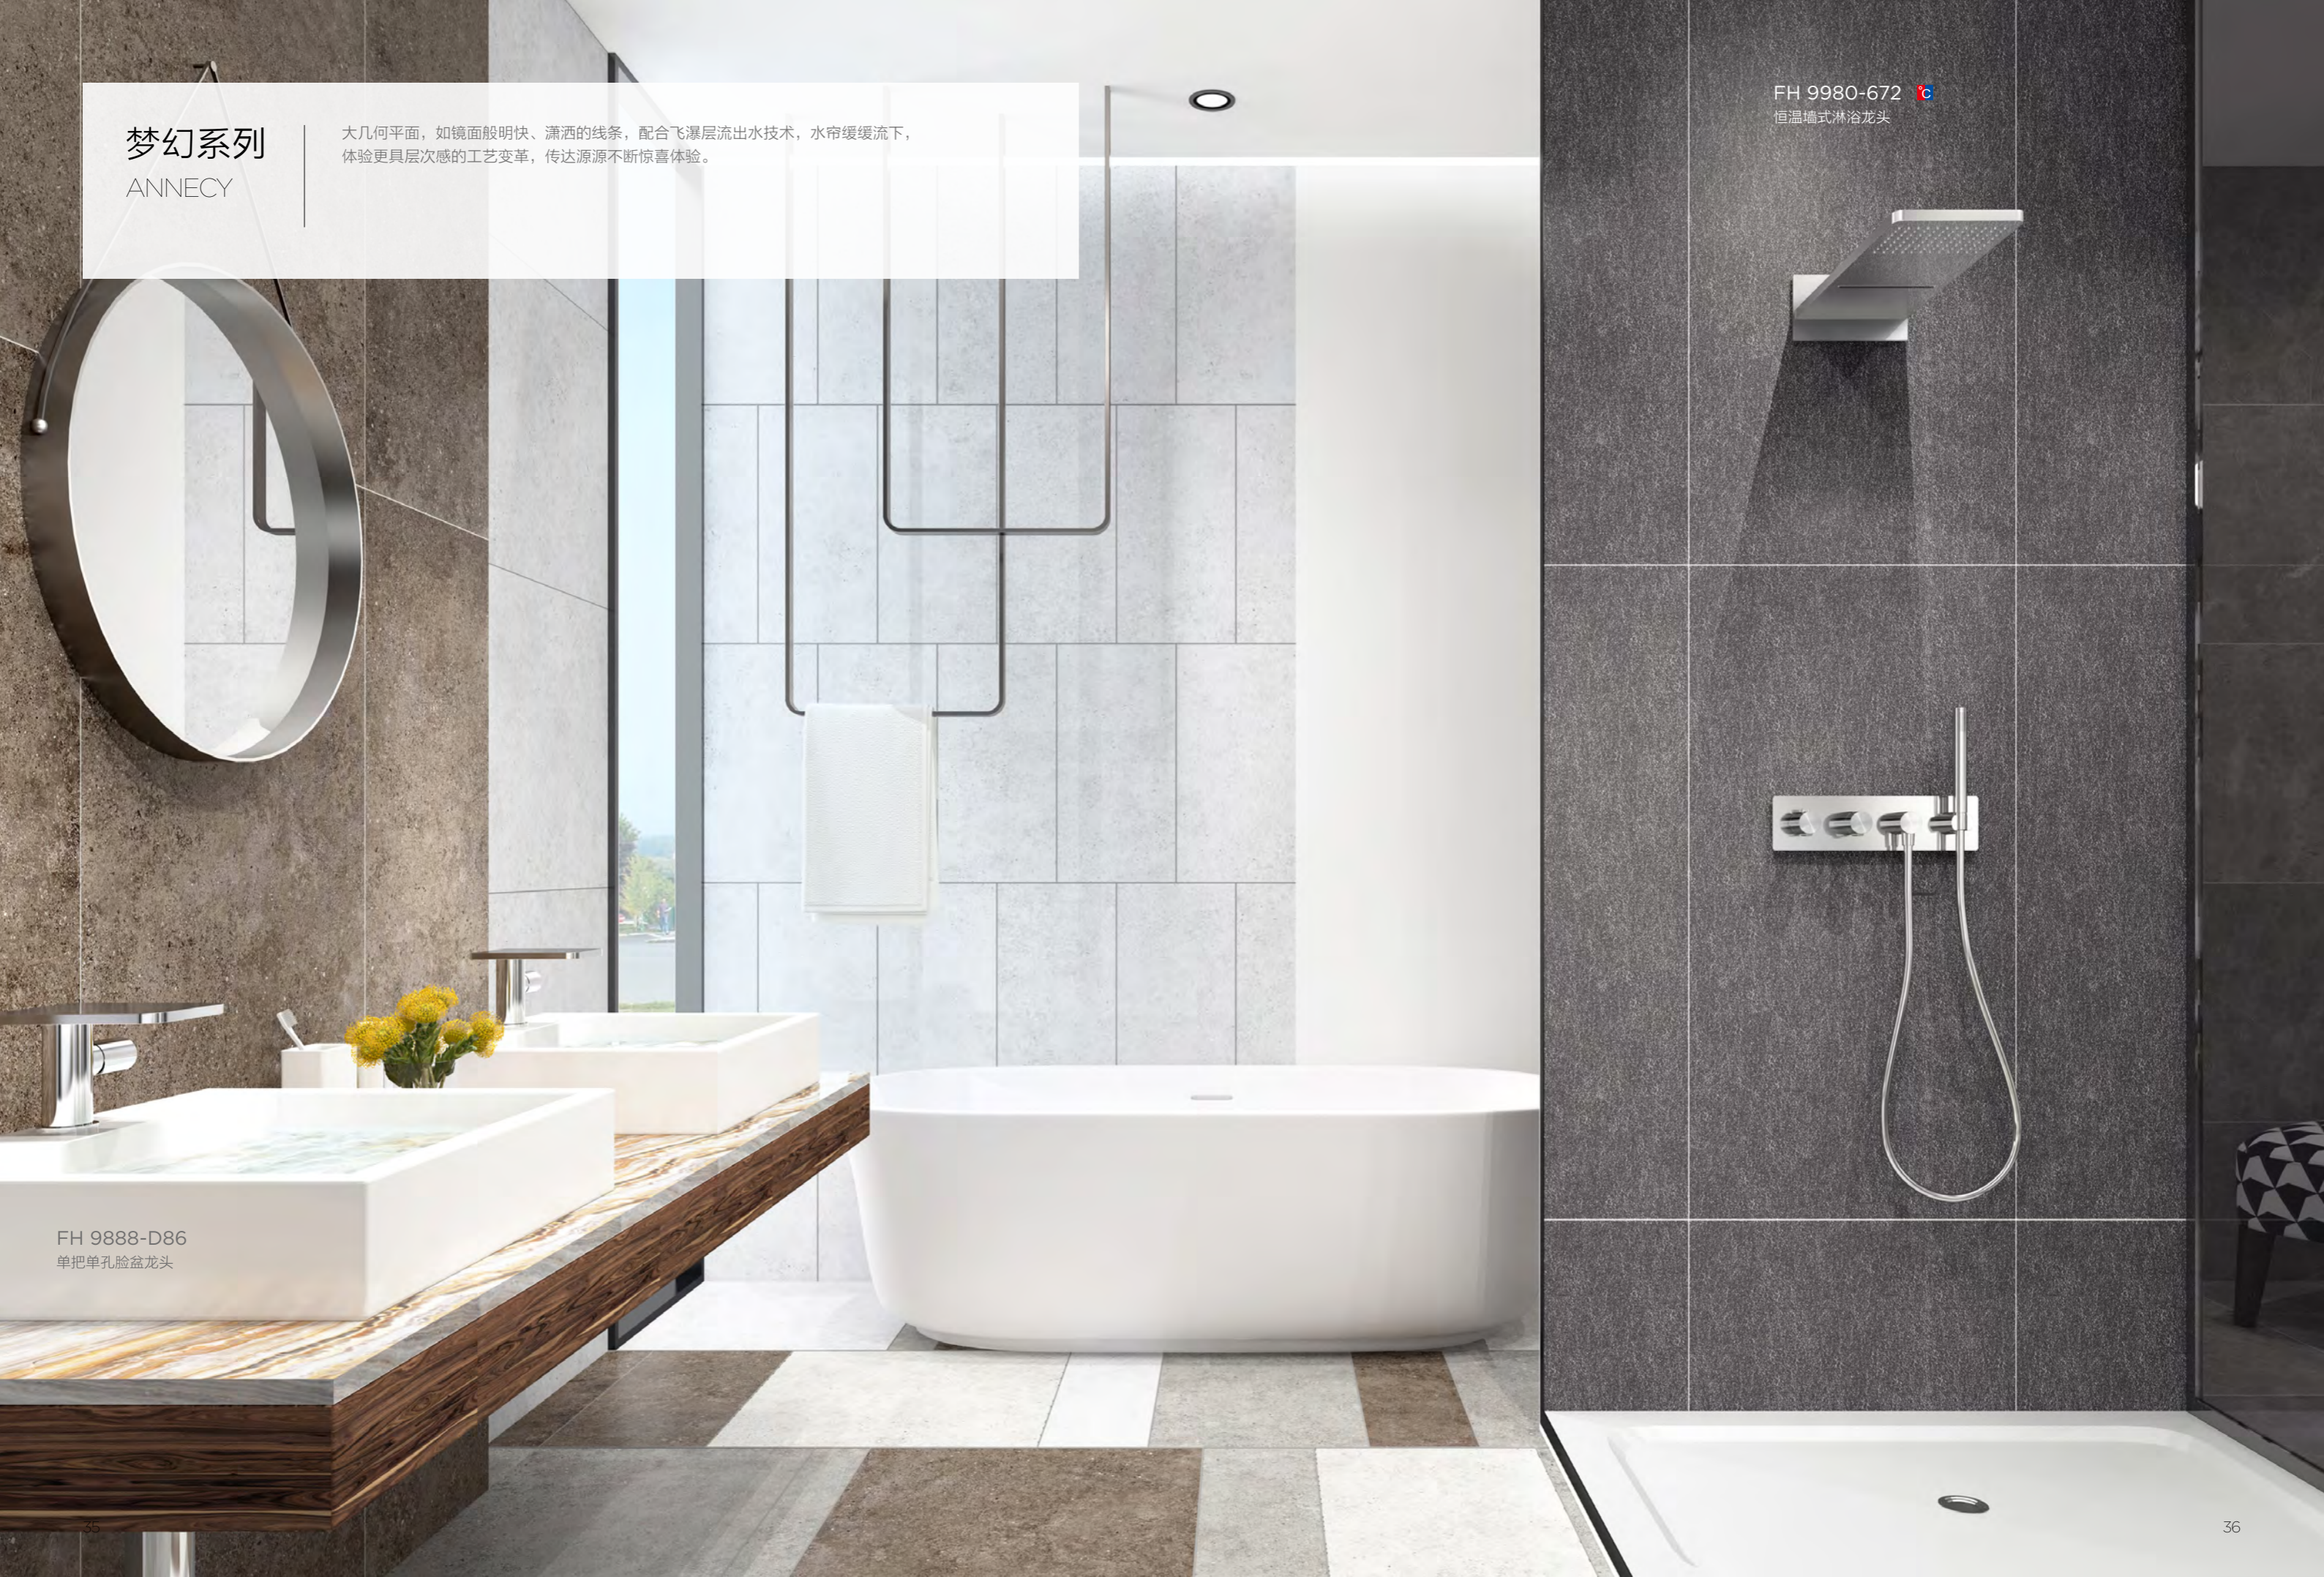

现代系列

MODERN

现代系列，散发着浓郁的当代都市卫浴气息，柔和的平面、优雅的线条，配合流动的水体，让您在卫浴空间里尽享自然和谐的风情。丰富的细节和全新的功能设计无不令人倾心，雨林花洒融瀑布式出水为一体，更首度引入丰华全方位喷淋系统，尽显奢华气质。

FH 9883-D79
单把单孔脸盆龙头

FH 8459-665 
恒温淋浴龙头

SMARTBOX

精巧暗装盒设计 带给您更多暗装淋浴解决方案

空间弥足珍贵，如何高效利用空间是设计师与安装师的头等大事。对于淋浴设计更是如此，空间更小、要求更高。丰华 28 年专研，形成行业专业的卫浴水路管理系统。良好的水路控制保持阀体的强度和密封性，人性化科技保证出水的舒适性，简洁大方的设计与卫浴空间融为一体、匠心巧思的巧装盒使安装更加快速与简单。同时，丰华为暗装淋浴系统提供多种功能、流量、造型风格的控制面板和花洒，满足各种浴室设计。

QUALITY MATERIAL

甄选优质铜材 使用更可靠

丰华墙式脸盆龙头采用暗置式龙头主体——保持盥洗盆干净、整洁的外观。且暗置式主体采用全铜锻造主体，一体成型，可承受更高水压，更加耐用。对于没有安装孔的盥洗盆，您可选择墙式面盆龙头。

FH 8459-665 
恒温淋浴龙头

瀑布雨淋完美结合 雨点起泡更节水

现代系列瀑布空气注入花洒，
创造出三种奢华的花洒组合，
为您的个人淋浴间选择定制化的解决方案。

FH 9883-D79
单把单孔脸盆龙头

FH 8283-D80
单把墙式脸盆龙头

雨点起泡出水 节水 20%

现代暗装式淋浴花洒采用大尺寸顶喷，
让每一寸肌肤都能浸润其中，
带来更畅快的雨淋体验。
花洒采用空气注入技术，
水花柔和贴肤，
还可节省用水量。

FH 8331-D81
单把墙式淋浴龙头

梦幻系列

ANNECY

大几何平面，如镜面般明快、潇洒的线条，配合飞瀑层流出水技术，水帘缓缓流下，体验更具层次感的工艺变革，传达源源不断惊喜体验。

FH 9980-672 
恒温墙式淋浴龙头

FH 9888-D86
单把单孔脸盆龙头

FH 9980-672
恒温墙式淋浴龙头

平面如镜 出水成瀑

超大平面如同湖水一样明亮平静，
流线型的设计实现质感与动感融合，
层流式出水，
感受整体大气与震撼。

FH 9888-D86
单把单孔脸盆龙头

FINISH TECHNOLOGY

镀色技术 流淌在时光的色彩

光亮铬、豪华金、亚光黑、拉丝镍和红古铜等丰富多彩的表面处理技术，
更为用户提供多种浴室空间色彩搭配解决方案。