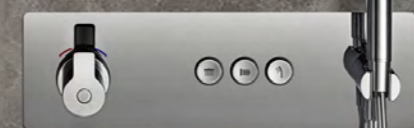

原泉系列

SPRING

丰华原泉系列，从大自然汲取灵感，赋予水以灵动的形态。精湛的铸造工艺实现纤薄的出水嘴设计，让浴室体验充满期待。

FH 7380A-687
恒温墙式淋浴花洒（按键式）