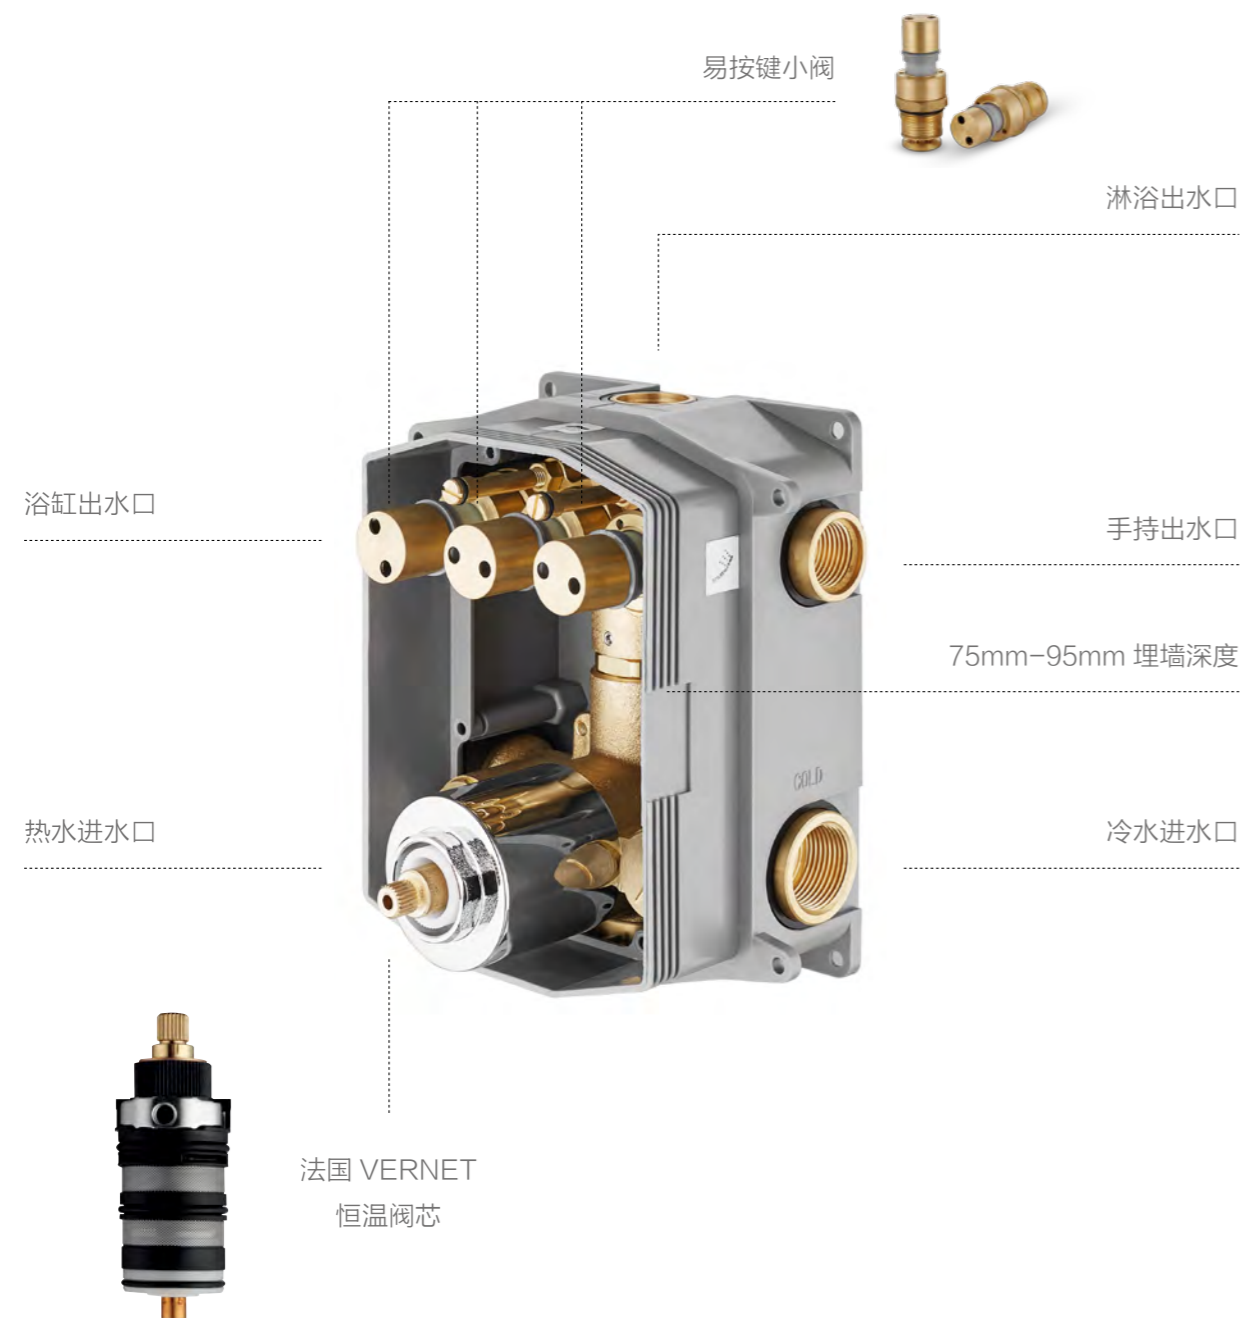

GoClick™ TECHNOLOGY

易按键技术 随用随按 一目了然

精巧的纯机械式 GoClick™ 易按键，只需轻盈的按压，即可开启畅快洗浴，每条水路亦可独立开关。
同时配备进口 45mm 大流量阀芯，多路出水可同时启用，纵情 SPA 就此开始。

CREATIVE BUTTONS

自由创意 充满巧思的按键设计

应用按键式设计，自由切换想要的淋浴方式，融合更进一步的精湛工艺，更高性能带来更舒适的淋浴享受。简单易懂的标志，让浴室规划更有说服力。这一切，让我们更有信心提供美好的生活方式给用户，让您尽情享受浴室带来的乐趣。

FH 8226-D111
单把单孔脸盆龙头

更新工艺 更好结构

丰华每次推新都是工艺和结构上的双重提升，加长出水嘴一体铸造，内部首度采用5mm薄砂芯技术，以达到纤薄的设计感。结构上，该四孔浴缸龙头主体和底部预装件分体式安装，有效防止主体在漫长的装修期间可能造成碰伤。

FH 7136C-6002
4孔浴缸 / 淋浴龙头

FH 8496-6005 
恒温淋浴龙头（按键式）

FH 8236C-6001
双轮 8" 面盆龙头