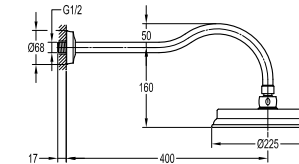

单把墙式淋浴龙头

- 出水方式：雨淋出水、手持出水
- 2路进水 / 2路出水，1/2"
- 全铜顶喷花洒
- 顶喷花洒尺寸：Ø22.5cm
- 高度和角度可调手持花洒支架
- 1/2" PVC淋浴软管，150cm
- 全铜易清洁手持花洒
- 红古铜

FH 8339-D101-ORB

单把墙式淋浴龙头

- 出水方式：雨淋出水、手持出水
- 2路进水 / 2路出水，1/2"
- 全铜顶喷花洒
- 顶喷花洒尺寸：Ø22.5cm
- 1/2" PVC淋浴软管，150cm
- 全铜易清洁手持花洒
- 红古铜

FH 8308J-D101-ORB

单把墙式中阀

- 2功能分水切换，带流量控制功能
- 2路进水 / 2路出水，1/2"
- 适用压力：0.05~1.0MPa
- 红古铜

FH B08E-S32-ORB

吊顶花洒柄 / 花洒

- 全铜顶喷花洒
- 顶喷花洒尺寸：Ø22.5cm
- 红古铜

FH B15-S32-ORB

墙式花洒柄 / 花洒

- 全铜顶喷花洒
- 顶喷花洒尺寸：Ø22.5cm
- 红古铜

FH 2083A-568-ORB

淋浴器

- 全铜易清洁手持花洒
- 1/2" PVC淋浴软管，150cm
- 全铜万向旋转支架
- 红古铜

FH 9509-568-ORB

淋浴升降杆

- 全铜易清洁手持花洒
- 1/2" PVC淋浴软管，150cm
- 高度和角度可调手持花洒支架
- 安装方式：明装
- 红古铜

FH 9990-683-ORB

墙式温控淋浴龙头

- 出水方式：雨淋出水、手持出水
- 恒温阀芯，安全限温38℃
- 2路进水 / 2路出水，1/2"
- 全铜顶喷花洒
- 顶喷花洒尺寸：Ø22.5cm
- 1/2" PVC淋浴软管，150cm
- 全铜易清洁手持花洒
- 红古铜

FH S32-ORB

- 9"全铜雨淋花洒
- 1/2"管接
- 红古铜

FH 8810-ORB

- 全铜淋浴器接头
- 1/2"管接
- 红古铜

FH 568-ORB