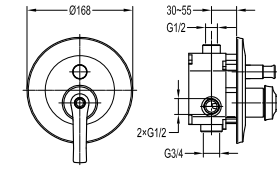

FH 7629-D101-ORB

单把淋浴龙头

- 出水方式：雨淋出水、手持出水
- 全铜顶喷花洒
- 顶喷花洒尺寸：Ø22.5cm
- 全铜易清洁手持花洒
- 1/2" PVC淋浴软管，150cm
- 红古铜

FH 7609-D100-9509-568-ORB

单把淋浴龙头

- 1/2" PVC淋浴软管，150cm
- 全铜易清洁手持花洒
- 高度和角度可调手持花洒支架
- 红古铜

FH 8499-683-ORB

温控淋浴龙头

- 出水方式：雨淋出水、手持出水
- 恒温阀芯，安全限温38℃
- 全铜顶喷花洒
- 顶喷花洒尺寸：Ø22.5cm
- 全铜易清洁手持花洒
- 1/2" PVC淋浴软管，150cm
- 红古铜

FH 7129-D101-ORB

立柱浴缸 / 淋浴龙头

- 出水方式：浴缸出水、手持出水
- 全铜易清洁手持花洒
- 1/2" PVC淋浴软管，150cm
- 万向预埋底座
- 红古铜

FH 8339A-D101-ORB

单把墙式淋浴龙头

- 出水方式：雨淋出水、手持出水
- 2路进水 / 2路出水，1/2"
- 全铜顶喷花洒
- 顶喷花洒尺寸：Ø22.5cm
- 高度和角度可调手持花洒支架
- 1/2" PVC淋浴软管，150cm
- 全铜易清洁手持花洒
- 红古铜

FH 8339-D101-ORB

单把墙式淋浴龙头

- 出水方式：雨淋出水、手持出水
- 2路进水 / 2路出水，1/2"
- 全铜顶喷花洒
- 顶喷花洒尺寸：Ø22.5cm
- 1/2" PVC淋浴软管，150cm
- 全铜易清洁手持花洒
- 红古铜

- 全铜顶喷花洒
- 顶喷花洒尺寸：Ø22.5cm
- 红古铜

FH 2083A-568-ORB

淋浴器

- 全铜易清洁手持花洒
- 1/2" PVC淋浴软管，150cm
- 全铜万向旋转支架
- 红古铜

FH 9509-568-ORB

淋浴升降杆

- 全铜易清洁手持花洒
- 1/2" PVC淋浴软管，150cm
- 高度和角度可调手持花洒支架
- 安装方式：明装
- 红古铜

FH 9990-683-ORB