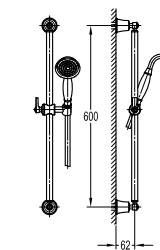

- 出水方式：雨淋出水、手持出水
- 恒温阀芯，安全限温38℃
- 全铜顶喷花洒
- 顶喷花洒尺寸：Ø22.5cm
- 全铜易清洁手持花洒
- 1/2" PVC淋浴软管，150cm
- 光亮铬

FH 7129-D101

立柱浴缸 / 淋浴龙头

- 出水方式：浴缸出水、手持出水
- 全铜易清洁手持花洒
- 1/2" PVC淋浴软管，150cm
- 万向预埋底座
- 光亮铬

FH 8339A-D101

单把墙式淋浴龙头

- 出水方式：雨淋出水、手持出水
- 2路进水 / 2路出水，1/2"
- 全铜顶喷花洒
- 顶喷花洒尺寸：Ø22.5cm
- 高度和角度可调手持花洒支架
- 1/2" PVC淋浴软管，150cm
- 全铜易清洁手持花洒
- 光亮铬

FH 8308J-D101

单把墙式中阀

- 2功能分水切换，带流量控制功能
- 2路进水 / 2路出水，1/2"
- 适用压力：0.05~1.0MPa
- 光亮铬

FH B08E-S32

吊顶花洒柄 / 花洒

- 全铜顶喷花洒
- 顶喷花洒尺寸：Ø22.5cm
- 光亮铬

FH B15-S32

墙式花洒柄 / 花洒

- 全铜顶喷花洒
- 顶喷花洒尺寸：Ø22.5cm
- 光亮铬

FH 8339-D101

单把墙式淋浴龙头

- 出水方式：雨淋出水、手持出水
- 2路进水 / 2路出水，1/2"
- 全铜顶喷花洒
- 顶喷花洒尺寸：Ø22.5cm
- 1/2" PVC淋浴软管，150cm
- 全铜易清洁手持花洒
- 光亮铬

FH 2083A-568

淋浴器

- 全铜易清洁手持花洒
- 1/2" PVC淋浴软管，150cm
- 全铜万向旋转支架
- 光亮铬

FH 9509-568

淋浴升降杆

- 全铜易清洁手持花洒
- 1/2" PVC淋浴软管，150cm
- 高度和角度可调手持花洒支架
- 安装方式：明装
- 光亮铬

FH 9990-683

墙式温控淋浴龙头