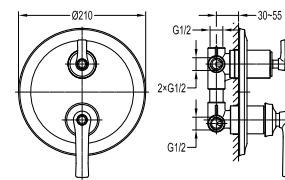

FH 9903-D101-ORB

单把墙式五通

- 3功能分水切换，带流量控制功能
- 2路进水 / 3路出水，1/2"
- 红古铜