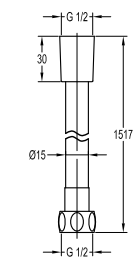

- 全铜顶喷花洒
- 顶喷花洒尺寸：Ø22.5cm
- 红古铜

FH 2083A-568-ORB

淋浴器

- 全铜易清洁手持花洒
- 1/2" PVC淋浴软管，150cm
- 全铜万向旋转支架
- 红古铜

FH 9509-568-ORB

淋浴升降杆

- 全铜易清洁手持花洒
- 1/2" PVC淋浴软管，150cm
- 高度和角度可调手持花洒支架
- 安装方式：明装
- 红古铜

FH 9990-683-ORB

墙式温控淋浴龙头

- 出水方式：雨淋出水、手持出水
- 恒温阀芯，安全限温38℃
- 2路进水 / 2路出水，1/2"
- 全铜顶喷花洒
- 顶喷花洒尺寸：Ø22.5cm
- 1/2" PVC淋浴软管，150cm
- 全铜易清洁手持花洒
- 红古铜

FH S32-ORB

- 9"全铜雨淋花洒
- 1/2"管接
- 红古铜

FH 8810-ORB

- 全铜淋浴器接头
- 1/2"管接
- 红古铜

FH 568-ORB

单把墙式三通

- 2路进水 / 1路出水，1/2"
- 红古铜

FH 2083C-ORB

- 全铜万向支架
- 红古铜

FH 8837-ORB

- PVC淋浴软管
- 1/2"管接
- 150cm长
- 红古铜

FH Z27-ORB

- 全铜浴缸出水嘴
- 1/2"管接
- 出水嘴长22cm
- 红古铜