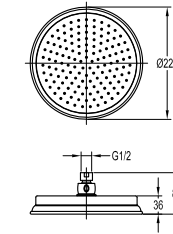

单把墙式淋浴龙头

- 出水方式：雨淋出水、手持出水
- 2路进水 / 2路出水，1/2"
- 全铜顶喷花洒
- 顶喷花洒尺寸：Ø22.5cm
- 高度和角度可调手持花洒支架
- 1/2" PVC淋浴软管，150cm
- 全铜易清洁手持花洒
- 红古铜

FH 8339-D101-ORB

单把墙式淋浴龙头

- 出水方式：雨淋出水、手持出水
- 2路进水 / 2路出水，1/2"
- 全铜顶喷花洒
- 顶喷花洒尺寸：Ø22.5cm
- 1/2" PVC淋浴软管，150cm
- 全铜易清洁手持花洒
- 红古铜

- 全铜顶喷花洒
- 顶喷花洒尺寸：Ø22.5cm
- 红古铜

FH 2083A-568-ORB

淋浴器

- 全铜易清洁手持花洒
- 1/2" PVC淋浴软管，150cm
- 全铜万向旋转支架
- 红古铜

FH 9509-568-ORB

淋浴升降杆

- 全铜易清洁手持花洒
- 1/2" PVC淋浴软管，150cm
- 高度和角度可调手持花洒支架
- 安装方式：明装
- 红古铜

FH 9990-683-ORB

墙式温控淋浴龙头

- 出水方式：雨淋出水、手持出水
- 恒温阀芯，安全限温38℃
- 2路进水 / 2路出水，1/2"
- 全铜顶喷花洒
- 顶喷花洒尺寸：Ø22.5cm
- 1/2" PVC淋浴软管，150cm
- 全铜易清洁手持花洒
- 红古铜

FH S32-ORB

- 9"全铜雨淋花洒
- 1/2"管接
- 红古铜

FH 8810-ORB

- 全铜淋浴器接头
- 1/2"管接
- 红古铜

FH 568-ORB