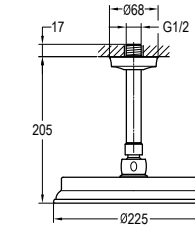

FH B08E-S32-ORB

吊顶花洒柄 / 花洒

- 全铜顶喷花洒
- 顶喷花洒尺寸：Ø22.5cm
- 红古铜