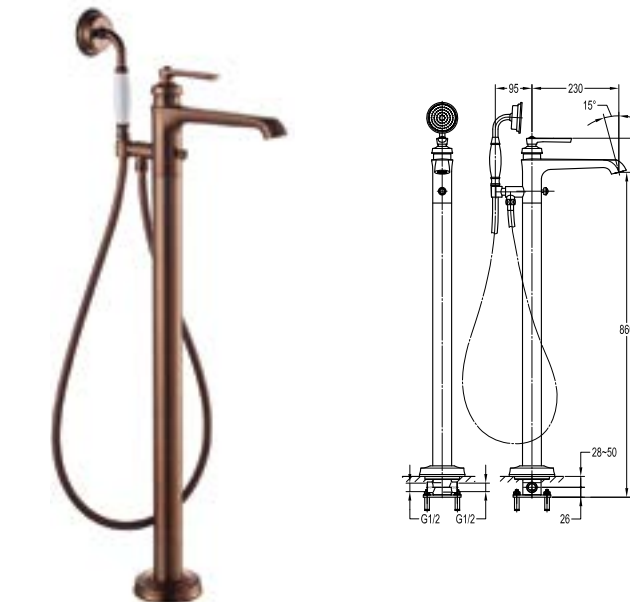

	<p>FH 8509-D100-ORB 单把净身盆龙头 · 1/2"冷热进水管, 50cm · 红古铜</p>
	<p>FH 7119BC-683-ORB 3孔浴缸龙头 · 出水方式: 浴缸出水 · 红古铜</p>
	<p>FH 7119C-683-ORB 4孔浴缸 / 淋浴龙头 · 出水方式: 浴缸出水、手持出水 · 全铜易清洁手持花洒 · 铜双扣淋浴软管, 180cm · 红古铜</p>
	<p>FH 7139C-683-ORB 5孔浴缸 / 淋浴龙头 · 出水方式: 浴缸出水、手持出水 · 全铜易清洁手持花洒 · 铜双扣淋浴软管, 180cm · 红古铜</p>
	<p>FH 7609-D100-ORB 单把淋浴龙头 · 出水方式: 淋浴出水 · 1/2"管接 · 红古铜</p>
	<p>FH 7109-D100-ORB 单把浴缸 / 淋浴龙头 · 出水方式: 浴缸出水、淋浴出水 · 1/2"管接 · 出水嘴旋转切换: 浴缸出水、淋浴出水 · 出水嘴旋转范围: 120° · 红古铜</p>

FH 7629-D101-ORB

单把淋浴龙头

- 出水方式：雨淋出水、手持出水
- 全铜顶喷花洒
- 顶喷花洒尺寸：Ø22.5cm
- 全铜易清洁手持花洒
- 1/2" PVC淋浴软管，150cm
- 红古铜

FH 7609-D100-9509-568-ORB

单把淋浴龙头

- 1/2" PVC淋浴软管，150cm
- 全铜易清洁手持花洒
- 高度和角度可调手持花洒支架
- 红古铜

FH 8499-683-ORB

温控淋浴龙头

- 出水方式：雨淋出水、手持出水
- 恒温阀芯，安全限温38℃
- 全铜顶喷花洒
- 顶喷花洒尺寸：Ø22.5cm
- 全铜易清洁手持花洒
- 1/2" PVC淋浴软管，150cm
- 红古铜

FH 7129-D101-ORB

立柱浴缸 / 淋浴龙头

- 出水方式：浴缸出水、手持出水
- 全铜易清洁手持花洒
- 1/2" PVC淋浴软管，150cm
- 万向预埋底座
- 红古铜

FH 8339A-D101-ORB

单把墙式淋浴龙头

- 出水方式：雨淋出水、手持出水
- 2路进水 / 2路出水，1/2"
- 全铜顶喷花洒
- 顶喷花洒尺寸：Ø22.5cm
- 高度和角度可调手持花洒支架
- 1/2" PVC淋浴软管，150cm
- 全铜易清洁手持花洒
- 红古铜

FH 8339-D101-ORB

单把墙式淋浴龙头

- 出水方式：雨淋出水、手持出水
- 2路进水 / 2路出水，1/2"
- 全铜顶喷花洒
- 顶喷花洒尺寸：Ø22.5cm
- 1/2" PVC淋浴软管，150cm
- 全铜易清洁手持花洒
- 红古铜