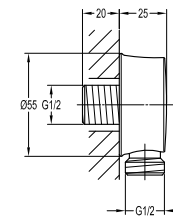

- 全铜顶喷花洒
- 顶喷花洒尺寸：Ø22.5cm
- 红古铜

FH 2083A-568-ORB

淋浴器

- 全铜易清洁手持花洒
- 1/2" PVC淋浴软管，150cm
- 全铜万向旋转支架
- 红古铜

FH 9509-568-ORB

淋浴升降杆

- 全铜易清洁手持花洒
- 1/2" PVC淋浴软管，150cm
- 高度和角度可调手持花洒支架
- 安装方式：明装
- 红古铜

FH 9990-683-ORB

墙式温控淋浴龙头

- 出水方式：雨淋出水、手持出水
- 恒温阀芯，安全限温38℃
- 2路进水 / 2路出水，1/2"
- 全铜顶喷花洒
- 顶喷花洒尺寸：Ø22.5cm
- 1/2" PVC淋浴软管，150cm
- 全铜易清洁手持花洒
- 红古铜

FH S32-ORB

- 9"全铜雨淋花洒
- 1/2"管接
- 红古铜

FH 8810-ORB

- 全铜淋浴器接头
- 1/2"管接
- 红古铜

FH 568-ORB