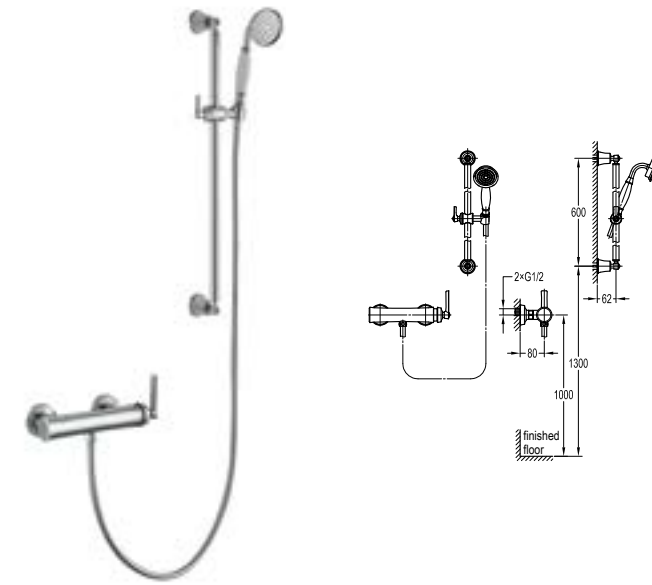

FH 8339A-D101
单把墙式淋浴龙头

FH 9990-683 
墙式温控淋浴龙头

FH 8980
全铜双层浴巾架

FH 8981
全铜单杆毛巾架

FH 8989
全铜卫生纸架

FH 8989A
全铜双用卫生纸架

一站式美式风格专属搭配

丰富齐全的挂件，可任意搭配，打造个性化浴室，并完美匹配各类套间以及美历竖系列浴室龙头。

	<p>FH 9809-D100 单把单孔脸盆龙头 · 1/2"冷热进水管, 50cm · 光亮铬</p>
	<p>FH 9809A-D100 单把单孔脸盆龙头 · 1/2"冷热进水管, 50cm · 光亮铬</p>
	<p>FH 8259C-683 双轮8"脸盆龙头 (带提拉) · 光亮铬</p>
	<p>FH 8259AC-683 双轮8"脸盆龙头 · 光亮铬</p>
	<p>FH 8292-D100 单把墙式脸盆龙头 · 全铜锻造一体成型主体 · 光亮铬</p>

	<p>FH 8509-D100 单把净身盆龙头 · 1/2"冷热进水管, 50cm · 光亮铬</p>
	<p>FH 7119BC-683 3孔浴缸龙头 · 出水方式: 浴缸出水 · 光亮铬</p>
	<p>FH 7119C-683 4孔浴缸 / 淋浴龙头 · 出水方式: 浴缸出水、手持出水 · 全铜易清洁手持花洒 · 铜双扣淋浴软管, 180cm · 光亮铬</p>
	<p>FH 7139C-683 5孔浴缸 / 淋浴龙头 · 出水方式: 浴缸出水、手持出水 · 全铜易清洁手持花洒 · 铜双扣淋浴软管, 180cm · 光亮铬</p>
	<p>FH 7609-D100 单把淋浴龙头 · 出水方式: 淋浴出水 · 1/2"管接 · 光亮铬</p>
	<p>FH 7109-D100 单把浴缸 / 淋浴龙头 · 出水方式: 浴缸出水、淋浴出水 · 1/2"管接 · 出水嘴旋转切换: 浴缸出水、淋浴出水 · 出水嘴旋转范围: 120° · 光亮铬</p>

FH 7629-D101

单把淋浴龙头

- 出水方式：雨淋出水、手持出水
- 全铜顶喷花洒
- 顶喷花洒尺寸：Ø22.5cm
- 全铜易清洁手持花洒
- 1/2" PVC淋浴软管，150cm
- 光亮铬

FH 7609-D100-9509-568

单把淋浴龙头

- 1/2" PVC淋浴软管，150cm
- 全铜易清洁手持花洒
- 高度和角度可调手持花洒支架
- 光亮铬

FH 8499-683

温控淋浴龙头