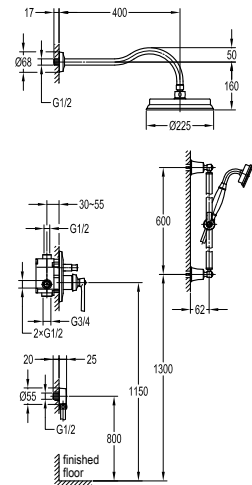

FH 7629-D101

单把淋浴龙头

- 出水方式：雨淋出水、手持出水
- 全铜顶喷花洒
- 顶喷花洒尺寸：Ø22.5cm
- 全铜易清洁手持花洒
- 1/2" PVC淋浴软管，150cm
- 光亮铬

FH 7609-D100-9509-568

单把淋浴龙头

- 1/2" PVC淋浴软管，150cm
- 全铜易清洁手持花洒
- 高度和角度可调手持花洒支架
- 光亮铬

FH 8499-683

温控淋浴龙头

- 出水方式：雨淋出水、手持出水
- 恒温阀芯，安全限温38℃
- 全铜顶喷花洒
- 顶喷花洒尺寸：Ø22.5cm
- 全铜易清洁手持花洒
- 1/2" PVC淋浴软管，150cm
- 光亮铬

FH 7129-D101

立柱浴缸 / 淋浴龙头

- 出水方式：浴缸出水、手持出水
- 全铜易清洁手持花洒
- 1/2" PVC淋浴软管，150cm
- 万向预埋底座
- 光亮铬

FH 8339A-D101

单把墙式淋浴龙头

吊顶花洒柄 / 花洒

- 全铜顶喷花洒
- 顶喷花洒尺寸：Ø22.5cm
- 光亮铬

FH B15-S32

墙式花洒柄 / 花洒

- 全铜顶喷花洒
- 顶喷花洒尺寸：Ø22.5cm
- 光亮铬

FH 8339-D101

单把墙式淋浴龙头

- 出水方式：雨淋出水、手持出水
- 2路进水 / 2路出水，1/2"
- 全铜顶喷花洒
- 顶喷花洒尺寸：Ø22.5cm
- 1/2" PVC淋浴软管，150cm
- 全铜易清洁手持花洒
- 光亮铬