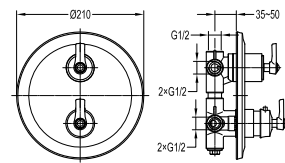

FH 9909-683-ORB

墙式温控阀 (带分水阀)

- 恒温阀芯，安全限温38℃
- 2路进水 / 3路出水，1/2"
- 红古铜