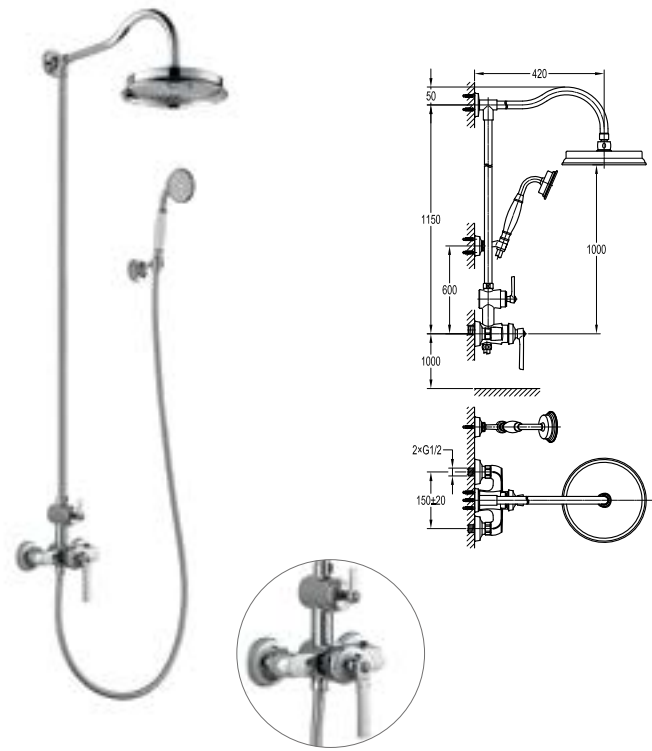

FH 7119C-683
4孔浴缸 / 淋浴龙头

手持花洒出水

浴缸出水

旋转控水 切换方便

120度旋转出水嘴，轻松切换淋浴出水 and 浴缸出水。内置陶瓷片切换装置，经久耐用。

FH 7609-D100
单把淋浴龙头

FH 7109-D100
单把浴缸 / 淋浴龙头

FH 7109-D100-9509-568
单把浴缸 / 淋浴龙头

FH 8339A-D101
单把墙式淋浴龙头

FH 9990-683 
墙式温控淋浴龙头

FH 8980
全铜双层浴巾架

FH 8981
全铜单杆毛巾架

FH 8989
全铜卫生纸架

FH 8989A
全铜双用卫生纸架

一站式美式风格专属搭配

丰富齐全的挂件，可任意搭配，打造个性化浴室，并完美匹配各类套间以及美历竖系列浴室龙头。

	<p>FH 9809-D100 单把单孔脸盆龙头 · 1/2"冷热进水管, 50cm · 光亮铬</p>
	<p>FH 9809A-D100 单把单孔脸盆龙头 · 1/2"冷热进水管, 50cm · 光亮铬</p>
	<p>FH 8259C-683 双轮8"脸盆龙头 (带提拉) · 光亮铬</p>
	<p>FH 8259AC-683 双轮8"脸盆龙头 · 光亮铬</p>
	<p>FH 8292-D100 单把墙式脸盆龙头 · 全铜锻造一体成型主体 · 光亮铬</p>

FH 7629-D101

单把淋浴龙头

- 出水方式：雨淋出水、手持出水
- 全铜顶喷花洒
- 顶喷花洒尺寸：Ø22.5cm
- 全铜易清洁手持花洒
- 1/2" PVC淋浴软管，150cm
- 光亮铬

FH 7609-D100-9509-568

单把淋浴龙头

- 1/2" PVC淋浴软管，150cm
- 全铜易清洁手持花洒
- 高度和角度可调手持花洒支架
- 光亮铬

FH 8499-683

温控淋浴龙头