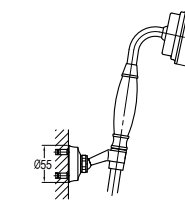

温控淋浴龙头

- 出水方式：雨淋出水、手持出水
- 恒温阀芯，安全限温38℃
- 全铜顶喷花洒
- 顶喷花洒尺寸：Ø22.5cm
- 全铜易清洁手持花洒
- 1/2" PVC淋浴软管，150cm
- 红古铜

FH 7129-D101-ORB

立柱浴缸 / 淋浴龙头

- 出水方式：浴缸出水、手持出水
- 全铜易清洁手持花洒
- 1/2" PVC淋浴软管，150cm
- 万向预埋底座
- 红古铜

FH 8339A-D101-ORB

单把墙式淋浴龙头

- 出水方式：雨淋出水、手持出水
- 2路进水 / 2路出水，1/2"
- 全铜顶喷花洒
- 顶喷花洒尺寸：Ø22.5cm
- 高度和角度可调手持花洒支架
- 1/2" PVC淋浴软管，150cm
- 全铜易清洁手持花洒
- 红古铜

FH 8339-D101-ORB

单把墙式淋浴龙头

- 出水方式：雨淋出水、手持出水
- 2路进水 / 2路出水，1/2"
- 全铜顶喷花洒
- 顶喷花洒尺寸：Ø22.5cm
- 1/2" PVC淋浴软管，150cm
- 全铜易清洁手持花洒
- 红古铜

FH 8308J-D101-ORB

单把墙式中阀

- 2功能分水切换，带流量控制功能
- 2路进水 / 2路出水，1/2"
- 适用压力：0.05~1.0MPa
- 红古铜

FH B08E-S32-ORB

吊顶花洒柄 / 花洒

- 全铜顶喷花洒
- 顶喷花洒尺寸：Ø22.5cm
- 红古铜

FH B15-S32-ORB

墙式花洒柄 / 花洒

- 全铜顶喷花洒
- 顶喷花洒尺寸：Ø22.5cm
- 红古铜

FH 2083A-568-ORB

淋浴器

- 全铜易清洁手持花洒
- 1/2" PVC淋浴软管，150cm
- 全铜万向旋转支架
- 红古铜

FH 9509-568-ORB

淋浴升降杆

- 全铜易清洁手持花洒
- 1/2" PVC淋浴软管，150cm
- 高度和角度可调手持花洒支架
- 安装方式：明装
- 红古铜

FH 9990-683-ORB