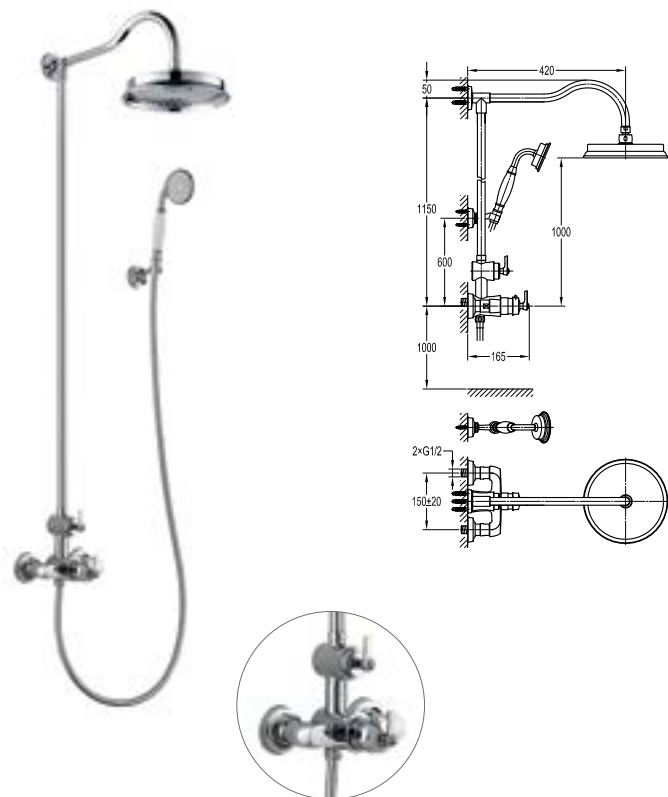

	<p>FH 8509-D100 单把净身盆龙头 · 1/2"冷热进水管, 50cm · 光亮铬</p>
	<p>FH 7119BC-683 3孔浴缸龙头 · 出水方式: 浴缸出水 · 光亮铬</p>
	<p>FH 7119C-683 4孔浴缸 / 淋浴龙头 · 出水方式: 浴缸出水、手持出水 · 全铜易清洁手持花洒 · 铜双扣淋浴软管, 180cm · 光亮铬</p>
	<p>FH 7139C-683 5孔浴缸 / 淋浴龙头 · 出水方式: 浴缸出水、手持出水 · 全铜易清洁手持花洒 · 铜双扣淋浴软管, 180cm · 光亮铬</p>
	<p>FH 7609-D100 单把淋浴龙头 · 出水方式: 淋浴出水 · 1/2"管接 · 光亮铬</p>
	<p>FH 7109-D100 单把浴缸 / 淋浴龙头 · 出水方式: 浴缸出水、淋浴出水 · 1/2"管接 · 出水嘴旋转切换: 浴缸出水、淋浴出水 · 出水嘴旋转范围: 120° · 光亮铬</p>

FH 7629-D101

单把淋浴龙头

- 出水方式：雨淋出水、手持出水
- 全铜顶喷花洒
- 顶喷花洒尺寸：Ø22.5cm
- 全铜易清洁手持花洒
- 1/2" PVC淋浴软管，150cm
- 光亮铬

FH 7609-D100-9509-568

单把淋浴龙头

- 1/2" PVC淋浴软管，150cm
- 全铜易清洁手持花洒
- 高度和角度可调手持花洒支架
- 光亮铬

FH 8499-683

温控淋浴龙头

- 出水方式：雨淋出水、手持出水
- 恒温阀芯，安全限温38℃
- 全铜顶喷花洒
- 顶喷花洒尺寸：Ø22.5cm
- 全铜易清洁手持花洒
- 1/2" PVC淋浴软管，150cm
- 光亮铬

FH 7129-D101

立柱浴缸 / 淋浴龙头

- 出水方式：浴缸出水、手持出水
- 全铜易清洁手持花洒
- 1/2" PVC淋浴软管，150cm
- 万向预埋底座
- 光亮铬

FH 8339A-D101

单把墙式淋浴龙头

- 出水方式：雨淋出水、手持出水
- 2路进水 / 2路出水，1/2"
- 全铜顶喷花洒
- 顶喷花洒尺寸：Ø22.5cm
- 高度和角度可调手持花洒支架
- 1/2" PVC淋浴软管，150cm
- 全铜易清洁手持花洒
- 光亮铬

FH 8308J-D101

单把墙式中阀

- 2功能分水切换，带流量控制功能
- 2路进水 / 2路出水，1/2"
- 适用压力：0.05~1.0MPa
- 光亮铬

FH B08E-S32