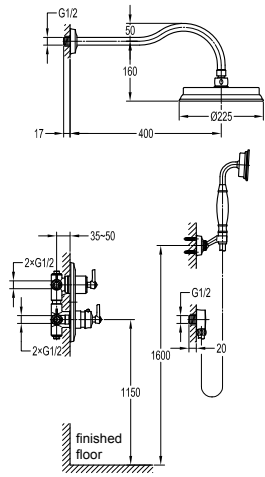

单把墙式淋浴龙头

- 出水方式：雨淋出水、手持出水
- 2路进水 / 2路出水，1/2"
- 全铜顶喷花洒
- 顶喷花洒尺寸：Ø22.5cm
- 高度和角度可调手持花洒支架
- 1/2" PVC淋浴软管，150cm
- 全铜易清洁手持花洒
- 红古铜

FH 8339-D101-ORB

单把墙式淋浴龙头

- 出水方式：雨淋出水、手持出水
- 2路进水 / 2路出水，1/2"
- 全铜顶喷花洒
- 顶喷花洒尺寸：Ø22.5cm
- 1/2" PVC淋浴软管，150cm
- 全铜易清洁手持花洒
- 红古铜

- 全铜顶喷花洒
- 顶喷花洒尺寸：Ø22.5cm
- 红古铜

FH 2083A-568-ORB

淋浴器

- 全铜易清洁手持花洒
- 1/2" PVC淋浴软管，150cm
- 全铜万向旋转支架
- 红古铜

FH 9509-568-ORB

淋浴升降杆

- 全铜易清洁手持花洒
- 1/2" PVC淋浴软管，150cm
- 高度和角度可调手持花洒支架
- 安装方式：明装
- 红古铜

FH 9990-683-ORB

墙式温控淋浴龙头

- 出水方式：雨淋出水、手持出水
- 恒温阀芯，安全限温38℃
- 2路进水 / 2路出水，1/2"
- 全铜顶喷花洒
- 顶喷花洒尺寸：Ø22.5cm
- 1/2" PVC淋浴软管，150cm
- 全铜易清洁手持花洒
- 红古铜

FH S32-ORB

- 9"全铜雨淋花洒
- 1/2"管接
- 红古铜

FH 8810-ORB

- 全铜淋浴器接头
- 1/2"管接
- 红古铜

FH 568-ORB