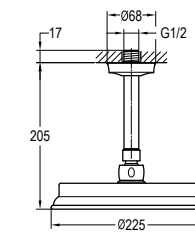

FH 7629-D101

单把淋浴龙头

- 出水方式：雨淋出水、手持出水
- 全铜顶喷花洒
- 顶喷花洒尺寸：Ø22.5cm
- 全铜易清洁手持花洒
- 1/2" PVC淋浴软管，150cm
- 光亮铬

FH 7609-D100-9509-568

单把淋浴龙头

- 1/2" PVC淋浴软管，150cm
- 全铜易清洁手持花洒
- 高度和角度可调手持花洒支架
- 光亮铬

FH 8499-683

温控淋浴龙头

- 出水方式：雨淋出水、手持出水
- 恒温阀芯，安全限温38℃
- 全铜顶喷花洒
- 顶喷花洒尺寸：Ø22.5cm
- 全铜易清洁手持花洒
- 1/2" PVC淋浴软管，150cm
- 光亮铬

FH 7129-D101

立柱浴缸 / 淋浴龙头

- 出水方式：浴缸出水、手持出水
- 全铜易清洁手持花洒
- 1/2" PVC淋浴软管，150cm
- 万向预埋底座
- 光亮铬

FH 8339A-D101

单把墙式淋浴龙头

- 出水方式：雨淋出水、手持出水
- 2路进水 / 2路出水，1/2"
- 全铜顶喷花洒
- 顶喷花洒尺寸：Ø22.5cm
- 高度和角度可调手持花洒支架
- 1/2" PVC淋浴软管，150cm
- 全铜易清洁手持花洒
- 光亮铬

FH 8308J-D101

单把墙式中阀

- 2功能分水切换，带流量控制功能
- 2路进水 / 2路出水，1/2"
- 适用压力：0.05~1.0MPa
- 光亮铬

FH B08E-S32

吊顶花洒柄 / 花洒

- 全铜顶喷花洒
- 顶喷花洒尺寸：Ø22.5cm
- 光亮铬

FH B15-S32

墙式花洒柄 / 花洒

- 全铜顶喷花洒
- 顶喷花洒尺寸：Ø22.5cm
- 光亮铬

FH 8339-D101

单把墙式淋浴龙头

- 出水方式：雨淋出水、手持出水
- 2路进水 / 2路出水，1/2"
- 全铜顶喷花洒
- 顶喷花洒尺寸：Ø22.5cm
- 1/2" PVC淋浴软管，150cm
- 全铜易清洁手持花洒
- 光亮铬