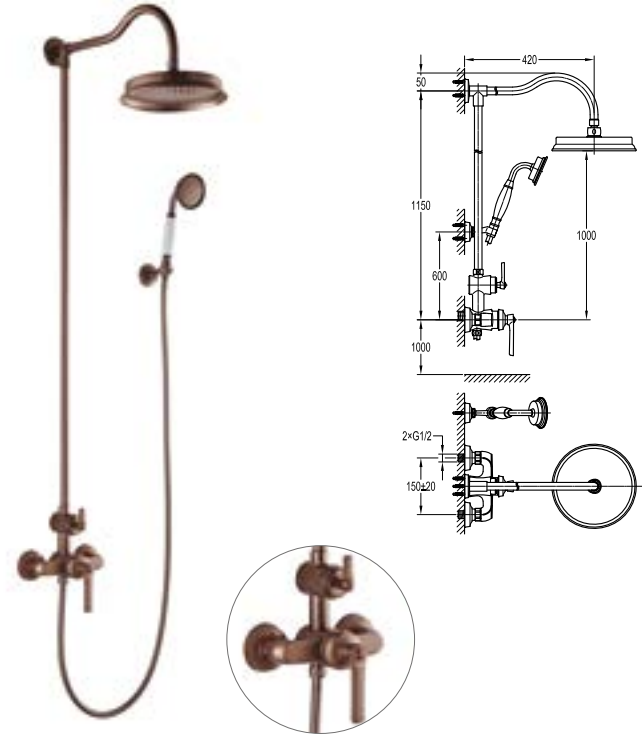

FH 8982-ORB
全铜双杆毛巾架

FH 7129-D101-ORB
立柱浴缸/淋浴龙头

FH 8982-ORB
全铜双杆毛巾架

FH 8339A-D101-ORB
单把墙式淋浴龙头

规格齐全，随意个性搭配

雨淋花洒是您在家中营造安宁、悠闲氛围的完美选择。美历竖系列暗装产品，丰富多样的款式，花洒头与手持花洒搭配的千变万化，为不同的家庭与酒店工程项目量身定制，保证不同环境的卓越出水表现，让您的沐浴体验更自在酣畅。

FH 8303J-D101-ORB
单把墙式三通

FH 8308J-D101-ORB
单把墙式中阀

FH 9909-683-ORB
墙式温控阀（带分水阀）

FH 9903-D101-ORB
单把墙式五通

	<p>FH 9809-D100-ORB 单把单孔脸盆龙头 · 1/2"冷热进水管, 50cm · 红古铜</p>
	<p>FH 9809A-D100-ORB 单把单孔脸盆龙头 · 1/2"冷热进水管, 50cm · 红古铜</p>
	<p>FH 8259C-683-ORB 双轮8"脸盆龙头 (带提拉) · 红古铜</p>
	<p>FH 8259AC-683-ORB 双轮8"脸盆龙头 · 红古铜</p>
	<p>FH 8292-D100-ORB 单把墙式脸盆龙头 · 全铜锻造一体成型主体 · 红古铜</p>

	<p>FH 8509-D100-ORB 单把净身盆龙头 · 1/2"冷热进水管, 50cm · 红古铜</p>
	<p>FH 7119BC-683-ORB 3孔浴缸龙头 · 出水方式: 浴缸出水 · 红古铜</p>
	<p>FH 7119C-683-ORB 4孔浴缸 / 淋浴龙头 · 出水方式: 浴缸出水、手持出水 · 全铜易清洁手持花洒 · 铜双扣淋浴软管, 180cm · 红古铜</p>
	<p>FH 7139C-683-ORB 5孔浴缸 / 淋浴龙头 · 出水方式: 浴缸出水、手持出水 · 全铜易清洁手持花洒 · 铜双扣淋浴软管, 180cm · 红古铜</p>
	<p>FH 7609-D100-ORB 单把淋浴龙头 · 出水方式: 淋浴出水 · 1/2"管接 · 红古铜</p>
	<p>FH 7109-D100-ORB 单把浴缸 / 淋浴龙头 · 出水方式: 浴缸出水、淋浴出水 · 1/2"管接 · 出水嘴旋转切换: 浴缸出水、淋浴出水 · 出水嘴旋转范围: 120° · 红古铜</p>

FH 7629-D101-ORB

单把淋浴龙头

- 出水方式：雨淋出水、手持出水
- 全铜顶喷花洒
- 顶喷花洒尺寸：Ø22.5cm
- 全铜易清洁手持花洒
- 1/2" PVC淋浴软管，150cm
- 红古铜

FH 7609-D100-9509-568-ORB

单把淋浴龙头

- 1/2" PVC淋浴软管，150cm
- 全铜易清洁手持花洒
- 高度和角度可调手持花洒支架
- 红古铜

FH 8499-683-ORB