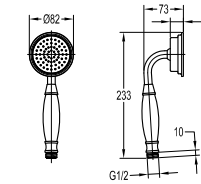

单把墙式淋浴龙头

- 出水方式：雨淋出水、手持出水
- 2路进水 / 2路出水，1/2"
- 全铜顶喷花洒
- 顶喷花洒尺寸：Ø22.5cm
- 高度和角度可调手持花洒支架
- 1/2" PVC淋浴软管，150cm
- 全铜易清洁手持花洒
- 红古铜

FH 8339-D101-ORB

单把墙式淋浴龙头

- 出水方式：雨淋出水、手持出水
- 2路进水 / 2路出水，1/2"
- 全铜顶喷花洒
- 顶喷花洒尺寸：Ø22.5cm
- 1/2" PVC淋浴软管，150cm
- 全铜易清洁手持花洒
- 红古铜

- 全铜顶喷花洒
- 顶喷花洒尺寸：Ø22.5cm
- 红古铜

FH 2083A-568-ORB

淋浴器

- 全铜易清洁手持花洒
- 1/2" PVC淋浴软管，150cm
- 全铜万向旋转支架
- 红古铜

FH 9509-568-ORB

淋浴升降杆

- 全铜易清洁手持花洒
- 1/2" PVC淋浴软管，150cm
- 高度和角度可调手持花洒支架
- 安装方式：明装
- 红古铜

FH 9990-683-ORB

墙式温控淋浴龙头

- 出水方式：雨淋出水、手持出水
- 恒温阀芯，安全限温38℃
- 2路进水 / 2路出水，1/2"
- 全铜顶喷花洒
- 顶喷花洒尺寸：Ø22.5cm
- 1/2" PVC淋浴软管，150cm
- 全铜易清洁手持花洒
- 红古铜

FH S32-ORB

- 9"全铜雨淋花洒
- 1/2"管接
- 红古铜

FH 8810-ORB

- 全铜淋浴器接头
- 1/2"管接
- 红古铜

FH 568-ORB

单把墙式三通

- 2路进水 / 1路出水，1/2"
- 红古铜

FH 2083C-ORB

- 全铜万向支架
- 红古铜

FH 8837-ORB

- PVC淋浴软管
- 1/2"管接
- 150cm长
- 红古铜

FH Z27-ORB

- 全铜浴缸出水嘴
- 1/2"管接
- 出水嘴长22cm
- 红古铜