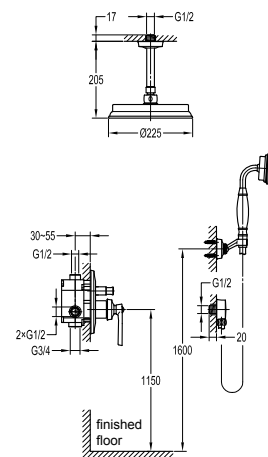

- 出水方式：雨淋出水、手持出水
- 2路进水 / 2路出水，1/2"
- 全铜顶喷花洒
- 顶喷花洒尺寸：Ø22.5cm
- 高度和角度可调手持花洒支架
- 1/2" PVC淋浴软管，150cm
- 全铜易清洁手持花洒
- 光亮铬

FH 8308J-D101

单把墙式中阀

- 2功能分水切换，带流量控制功能
- 2路进水 / 2路出水，1/2"
- 适用压力：0.05~1.0MPa
- 光亮铬

FH B08E-S32

吊顶花洒柄 / 花洒

- 全铜顶喷花洒
- 顶喷花洒尺寸：Ø22.5cm
- 光亮铬

FH B15-S32

墙式花洒柄 / 花洒

- 全铜顶喷花洒
- 顶喷花洒尺寸：Ø22.5cm
- 光亮铬

FH 8339-D101

单把墙式淋浴龙头

- 出水方式：雨淋出水、手持出水
- 2路进水 / 2路出水，1/2"
- 全铜顶喷花洒
- 顶喷花洒尺寸：Ø22.5cm
- 1/2" PVC淋浴软管，150cm
- 全铜易清洁手持花洒
- 光亮铬

FH 2083A-568

淋浴器

- 全铜易清洁手持花洒
- 1/2" PVC淋浴软管，150cm
- 全铜万向旋转支架
- 光亮铬

FH 9509-568

淋浴升降杆

- 全铜易清洁手持花洒
- 1/2" PVC淋浴软管，150cm
- 高度和角度可调手持花洒支架
- 安装方式：明装
- 光亮铬

FH 9990-683

墙式温控淋浴龙头