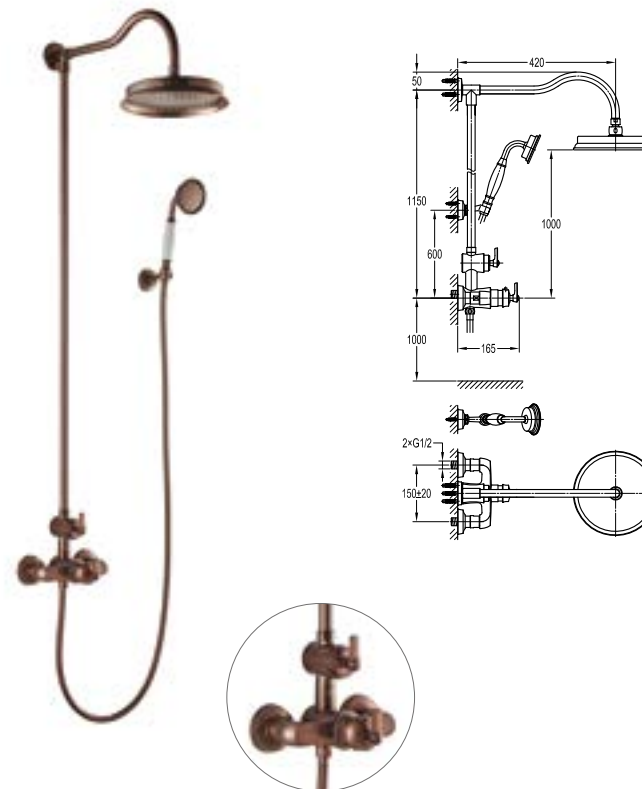

	<p>FH 8509-D100-ORB 单把净身盆龙头 · 1/2"冷热进水管, 50cm · 红古铜</p>
	<p>FH 7119BC-683-ORB 3孔浴缸龙头 · 出水方式: 浴缸出水 · 红古铜</p>
	<p>FH 7119C-683-ORB 4孔浴缸 / 淋浴龙头 · 出水方式: 浴缸出水、手持出水 · 全铜易清洁手持花洒 · 铜双扣淋浴软管, 180cm · 红古铜</p>
	<p>FH 7139C-683-ORB 5孔浴缸 / 淋浴龙头 · 出水方式: 浴缸出水、手持出水 · 全铜易清洁手持花洒 · 铜双扣淋浴软管, 180cm · 红古铜</p>
	<p>FH 7609-D100-ORB 单把淋浴龙头 · 出水方式: 淋浴出水 · 1/2"管接 · 红古铜</p>
	<p>FH 7109-D100-ORB 单把浴缸 / 淋浴龙头 · 出水方式: 浴缸出水、淋浴出水 · 1/2"管接 · 出水嘴旋转切换: 浴缸出水、淋浴出水 · 出水嘴旋转范围: 120° · 红古铜</p>

FH 7629-D101-ORB

单把淋浴龙头

- 出水方式：雨淋出水、手持出水
- 全铜顶喷花洒
- 顶喷花洒尺寸：Ø22.5cm
- 全铜易清洁手持花洒
- 1/2" PVC淋浴软管，150cm
- 红古铜

FH 7609-D100-9509-568-ORB

单把淋浴龙头

- 1/2" PVC淋浴软管，150cm
- 全铜易清洁手持花洒
- 高度和角度可调手持花洒支架
- 红古铜

FH 8499-683-ORB

温控淋浴龙头

- 出水方式：雨淋出水、手持出水
- 恒温阀芯，安全限温38℃
- 全铜顶喷花洒
- 顶喷花洒尺寸：Ø22.5cm
- 全铜易清洁手持花洒
- 1/2" PVC淋浴软管，150cm
- 红古铜

FH 7129-D101-ORB

立柱浴缸 / 淋浴龙头

- 出水方式：浴缸出水、手持出水
- 全铜易清洁手持花洒
- 1/2" PVC淋浴软管，150cm
- 万向预埋底座
- 红古铜

FH 8339A-D101-ORB

单把墙式淋浴龙头

- 出水方式：雨淋出水、手持出水
- 2路进水 / 2路出水，1/2"
- 全铜顶喷花洒
- 顶喷花洒尺寸：Ø22.5cm
- 高度和角度可调手持花洒支架
- 1/2" PVC淋浴软管，150cm
- 全铜易清洁手持花洒
- 红古铜

FH 8339-D101-ORB

单把墙式淋浴龙头

- 出水方式：雨淋出水、手持出水
- 2路进水 / 2路出水，1/2"
- 全铜顶喷花洒
- 顶喷花洒尺寸：Ø22.5cm
- 1/2" PVC淋浴软管，150cm
- 全铜易清洁手持花洒
- 红古铜