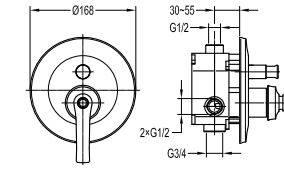

FH 7629-D101

单把淋浴龙头

- 出水方式：雨淋出水、手持出水
- 全铜顶喷花洒
- 顶喷花洒尺寸：Ø22.5cm
- 全铜易清洁手持花洒
- 1/2" PVC淋浴软管，150cm
- 光亮铬

FH 7609-D100-9509-568

单把淋浴龙头

- 1/2" PVC淋浴软管，150cm
- 全铜易清洁手持花洒
- 高度和角度可调手持花洒支架
- 光亮铬

FH 8499-683

温控淋浴龙头

- 出水方式：雨淋出水、手持出水
- 恒温阀芯，安全限温38℃
- 全铜顶喷花洒
- 顶喷花洒尺寸：Ø22.5cm
- 全铜易清洁手持花洒
- 1/2" PVC淋浴软管，150cm
- 光亮铬

FH 7129-D101

立柱浴缸 / 淋浴龙头

- 出水方式：浴缸出水、手持出水
- 全铜易清洁手持花洒
- 1/2" PVC淋浴软管，150cm
- 万向预埋底座
- 光亮铬

FH 8339A-D101

单把墙式淋浴龙头

- 出水方式：雨淋出水、手持出水
- 2路进水 / 2路出水，1/2"
- 全铜顶喷花洒
- 顶喷花洒尺寸：Ø22.5cm
- 高度和角度可调手持花洒支架
- 1/2" PVC淋浴软管，150cm
- 全铜易清洁手持花洒
- 光亮铬

FH 8308J-D101

单把墙式中阀

- 2功能分水切换，带流量控制功能
- 2路进水 / 2路出水，1/2"
- 适用压力：0.05~1.0MPa
- 光亮铬

FH B08E-S32

吊顶花洒柄 / 花洒

- 全铜顶喷花洒
- 顶喷花洒尺寸：Ø22.5cm
- 光亮铬

FH B15-S32

墙式花洒柄 / 花洒

- 全铜顶喷花洒
- 顶喷花洒尺寸：Ø22.5cm
- 光亮铬

FH 8339-D101

单把墙式淋浴龙头

- 出水方式：雨淋出水、手持出水
- 2路进水 / 2路出水，1/2"
- 全铜顶喷花洒
- 顶喷花洒尺寸：Ø22.5cm
- 1/2" PVC淋浴软管，150cm
- 全铜易清洁手持花洒
- 光亮铬