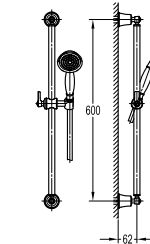

单把墙式淋浴龙头

- 出水方式：雨淋出水、手持出水
- 2路进水 / 2路出水，1/2"
- 全铜顶喷花洒
- 顶喷花洒尺寸：Ø22.5cm
- 高度和角度可调手持花洒支架
- 1/2" PVC淋浴软管，150cm
- 全铜易清洁手持花洒
- 红古铜

FH 8339-D101-ORB

单把墙式淋浴龙头

- 出水方式：雨淋出水、手持出水
- 2路进水 / 2路出水，1/2"
- 全铜顶喷花洒
- 顶喷花洒尺寸：Ø22.5cm
- 1/2" PVC淋浴软管，150cm
- 全铜易清洁手持花洒
- 红古铜

FH 8308J-D101-ORB

单把墙式中阀

- 2功能分水切换，带流量控制功能
- 2路进水 / 2路出水，1/2"
- 适用压力：0.05~1.0MPa
- 红古铜

FH B08E-S32-ORB

吊顶花洒柄 / 花洒

- 全铜顶喷花洒
- 顶喷花洒尺寸：Ø22.5cm
- 红古铜

FH B15-S32-ORB

墙式花洒柄 / 花洒

- 全铜顶喷花洒
- 顶喷花洒尺寸：Ø22.5cm
- 红古铜

FH 2083A-568-ORB

淋浴器

- 全铜易清洁手持花洒
- 1/2" PVC淋浴软管，150cm
- 全铜万向旋转支架
- 红古铜

FH 9509-568-ORB

淋浴升降杆

- 全铜易清洁手持花洒
- 1/2" PVC淋浴软管，150cm
- 高度和角度可调手持花洒支架
- 安装方式：明装
- 红古铜

FH 9990-683-ORB

墙式温控淋浴龙头

- 出水方式：雨淋出水、手持出水
- 恒温阀芯，安全限温38℃
- 2路进水 / 2路出水，1/2"
- 全铜顶喷花洒
- 顶喷花洒尺寸：Ø22.5cm
- 1/2" PVC淋浴软管，150cm
- 全铜易清洁手持花洒
- 红古铜

FH S32-ORB

- 9"全铜雨淋花洒
- 1/2"管接
- 红古铜

FH 8810-ORB

- 全铜淋浴器接头
- 1/2"管接
- 红古铜

FH 568-ORB