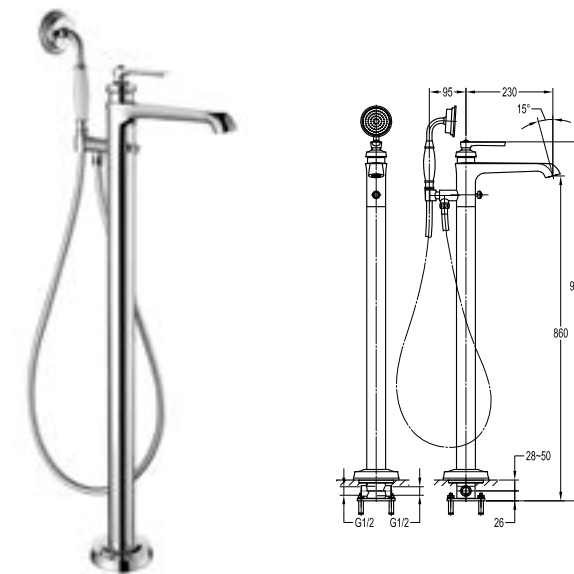

FH 7629-D101

单把淋浴龙头

- 出水方式：雨淋出水、手持出水
- 全铜顶喷花洒
- 顶喷花洒尺寸：Ø22.5cm
- 全铜易清洁手持花洒
- 1/2" PVC淋浴软管，150cm
- 光亮铬

FH 7609-D100-9509-568

单把淋浴龙头

- 1/2" PVC淋浴软管，150cm
- 全铜易清洁手持花洒
- 高度和角度可调手持花洒支架
- 光亮铬

FH 8499-683

温控淋浴龙头

- 出水方式：雨淋出水、手持出水
- 恒温阀芯，安全限温38℃
- 全铜顶喷花洒
- 顶喷花洒尺寸：Ø22.5cm
- 全铜易清洁手持花洒
- 1/2" PVC淋浴软管，150cm
- 光亮铬

FH 7129-D101

立柱浴缸 / 淋浴龙头

- 出水方式：浴缸出水、手持出水
- 全铜易清洁手持花洒
- 1/2" PVC淋浴软管，150cm
- 万向预埋底座
- 光亮铬

FH 8339A-D101

单把墙式淋浴龙头

- 出水方式：雨淋出水、手持出水
- 2路进水 / 2路出水，1/2"
- 全铜顶喷花洒
- 顶喷花洒尺寸：Ø22.5cm
- 高度和角度可调手持花洒支架
- 1/2" PVC淋浴软管，150cm
- 全铜易清洁手持花洒
- 光亮铬

FH 8308J-D101

单把墙式中阀

- 2功能分水切换，带流量控制功能
- 2路进水 / 2路出水，1/2"
- 适用压力：0.05~1.0MPa
- 光亮铬

FH B08E-S32

吊顶花洒柄 / 花洒

- 全铜顶喷花洒
- 顶喷花洒尺寸：Ø22.5cm
- 光亮铬

FH B15-S32

墙式花洒柄 / 花洒

- 全铜顶喷花洒
- 顶喷花洒尺寸：Ø22.5cm
- 光亮铬

FH 8339-D101

单把墙式淋浴龙头

- 出水方式：雨淋出水、手持出水
- 2路进水 / 2路出水，1/2"
- 全铜顶喷花洒
- 顶喷花洒尺寸：Ø22.5cm
- 1/2" PVC淋浴软管，150cm
- 全铜易清洁手持花洒
- 光亮铬