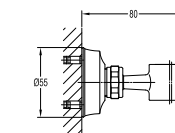

- 全铜顶喷花洒
- 顶喷花洒尺寸：Ø22.5cm
- 红古铜

FH 2083A-568-ORB

淋浴器

- 全铜易清洁手持花洒
- 1/2" PVC淋浴软管，150cm
- 全铜万向旋转支架
- 红古铜

FH 9509-568-ORB

淋浴升降杆

- 全铜易清洁手持花洒
- 1/2" PVC淋浴软管，150cm
- 高度和角度可调手持花洒支架
- 安装方式：明装
- 红古铜

FH 9990-683-ORB

墙式温控淋浴龙头

- 出水方式：雨淋出水、手持出水
- 恒温阀芯，安全限温38℃
- 2路进水 / 2路出水，1/2"
- 全铜顶喷花洒
- 顶喷花洒尺寸：Ø22.5cm
- 1/2" PVC淋浴软管，150cm
- 全铜易清洁手持花洒
- 红古铜

FH S32-ORB

- 9"全铜雨淋花洒
- 1/2"管接
- 红古铜

FH 8810-ORB

- 全铜淋浴器接头
- 1/2"管接
- 红古铜

FH 568-ORB

单把墙式三通

- 2路进水 / 1路出水，1/2"
- 红古铜

FH 2083C-ORB

- 全铜万向支架
- 红古铜

FH 8837-ORB

- PVC淋浴软管
- 1/2"管接
- 150cm长
- 红古铜

FH Z27-ORB

- 全铜浴缸出水嘴
- 1/2"管接
- 出水嘴长22cm
- 红古铜