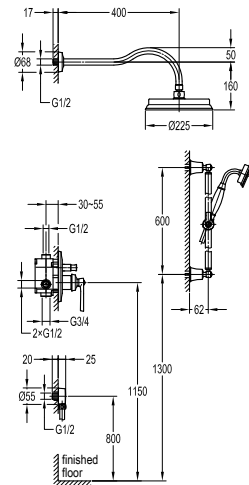

FH 7629-D101-ORB

单把淋浴龙头

- 出水方式：雨淋出水、手持出水
- 全铜顶喷花洒
- 顶喷花洒尺寸：Ø22.5cm
- 全铜易清洁手持花洒
- 1/2" PVC淋浴软管，150cm
- 红古铜

FH 7609-D100-9509-568-ORB

单把淋浴龙头

- 1/2" PVC淋浴软管，150cm
- 全铜易清洁手持花洒
- 高度和角度可调手持花洒支架
- 红古铜

FH 8499-683-ORB

温控淋浴龙头

- 出水方式：雨淋出水、手持出水
- 恒温阀芯，安全限温38℃
- 全铜顶喷花洒
- 顶喷花洒尺寸：Ø22.5cm
- 全铜易清洁手持花洒
- 1/2" PVC淋浴软管，150cm
- 红古铜

FH 7129-D101-ORB

立柱浴缸 / 淋浴龙头

- 出水方式：浴缸出水、手持出水
- 全铜易清洁手持花洒
- 1/2" PVC淋浴软管，150cm
- 万向预埋底座
- 红古铜

FH 8339A-D101-ORB

单把墙式淋浴龙头

- 出水方式：雨淋出水、手持出水
- 2路进水 / 2路出水，1/2"
- 全铜顶喷花洒
- 顶喷花洒尺寸：Ø22.5cm
- 高度和角度可调手持花洒支架
- 1/2" PVC淋浴软管，150cm
- 全铜易清洁手持花洒
- 红古铜

FH 8339-D101-ORB

单把墙式淋浴龙头

- 出水方式：雨淋出水、手持出水
- 2路进水 / 2路出水，1/2"
- 全铜顶喷花洒
- 顶喷花洒尺寸：Ø22.5cm
- 1/2" PVC淋浴软管，150cm
- 全铜易清洁手持花洒
- 红古铜

- 全铜顶喷花洒
- 顶喷花洒尺寸：Ø22.5cm
- 红古铜

FH 2083A-568-ORB

淋浴器

- 全铜易清洁手持花洒
- 1/2" PVC淋浴软管，150cm
- 全铜万向旋转支架
- 红古铜

FH 9509-568-ORB

淋浴升降杆

- 全铜易清洁手持花洒
- 1/2" PVC淋浴软管，150cm
- 高度和角度可调手持花洒支架
- 安装方式：明装
- 红古铜

FH 9990-683-ORB