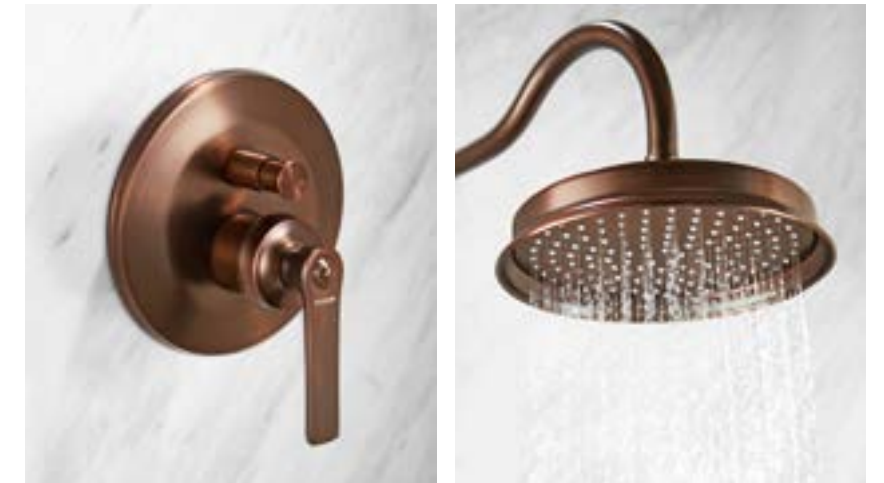

放手机的卫生纸架

卫生间内轻松玩转手机，方便放置不易滑落。边缘弧度包裹设计，可轻松打理的光滑大平面，尽显丰华贴心设计。

FH 8985-ORB
全铜毛巾环

FH 8259C-683-ORB

FH 8259AC-683-ORB

细微处方显精致

设计在于细节的把握。对于带提拉龙头，巧妙地把提拉和顶部复古线条结合在一起，细长的提拉杆便于提起操作。无提拉脸盆龙头采取固定结构，极具装饰性。

FH 8259C-683-ORB
双轮8"脸盆龙头(带提拉)

FH 8982-ORB
全铜双杆毛巾架

FH 7129-D101-ORB
立柱浴缸/淋浴龙头

FH 8982-ORB
全铜双杆毛巾架

FH 8339A-D101-ORB
单把墙式淋浴龙头

规格齐全，随意个性搭配

雨淋花洒是您在家中营造安宁、悠闲氛围的完美选择。美历竖系列暗装产品，丰富多样的款式，花洒头与手持花洒搭配的千变万化，为不同的家庭与酒店工程项目量身定制，保证不同环境的卓越出水表现，让您的沐浴体验更自在酣畅。