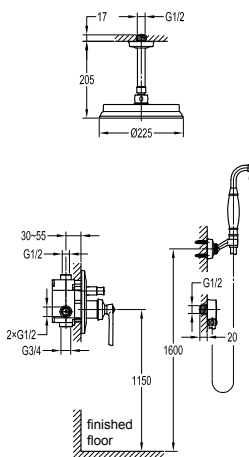

FH 7629-D101-ORB

单把淋浴龙头

- 出水方式：雨淋出水、手持出水
- 全铜顶喷花洒
- 顶喷花洒尺寸：Ø22.5cm
- 全铜易清洁手持花洒
- 1/2" PVC淋浴软管，150cm
- 红古铜

FH 7609-D100-9509-568-ORB

单把淋浴龙头

- 1/2" PVC淋浴软管，150cm
- 全铜易清洁手持花洒
- 高度和角度可调手持花洒支架
- 红古铜

FH 8499-683-ORB

温控淋浴龙头

- 出水方式：雨淋出水、手持出水
- 恒温阀芯，安全限温38℃
- 全铜顶喷花洒
- 顶喷花洒尺寸：Ø22.5cm
- 全铜易清洁手持花洒
- 1/2" PVC淋浴软管，150cm
- 红古铜

FH 7129-D101-ORB

立柱浴缸 / 淋浴龙头

- 出水方式：浴缸出水、手持出水
- 全铜易清洁手持花洒
- 1/2" PVC淋浴软管，150cm
- 万向预埋底座
- 红古铜

FH 8339A-D101-ORB

单把墙式淋浴龙头

- 出水方式：雨淋出水、手持出水
- 2路进水 / 2路出水，1/2"
- 全铜顶喷花洒
- 顶喷花洒尺寸：Ø22.5cm
- 高度和角度可调手持花洒支架
- 1/2" PVC淋浴软管，150cm
- 全铜易清洁手持花洒
- 红古铜

FH 8339-D101-ORB

单把墙式淋浴龙头

- 出水方式：雨淋出水、手持出水
- 2路进水 / 2路出水，1/2"
- 全铜顶喷花洒
- 顶喷花洒尺寸：Ø22.5cm
- 1/2" PVC淋浴软管，150cm
- 全铜易清洁手持花洒
- 红古铜

- 全铜顶喷花洒
- 顶喷花洒尺寸：Ø22.5cm
- 红古铜

FH 2083A-568-ORB

淋浴器

- 全铜易清洁手持花洒
- 1/2" PVC淋浴软管，150cm
- 全铜万向旋转支架
- 红古铜

FH 9509-568-ORB

淋浴升降杆

- 全铜易清洁手持花洒
- 1/2" PVC淋浴软管，150cm
- 高度和角度可调手持花洒支架
- 安装方式：明装
- 红古铜

FH 9990-683-ORB