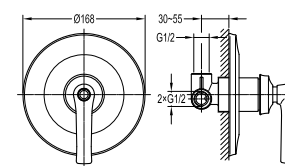

FH 8303J-D101-ORB

单把墙式三通

- 2路进水 / 1路出水，1/2"
- 红古铜