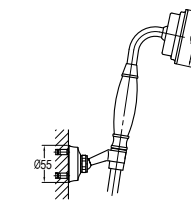

- 出水方式：雨淋出水、手持出水
- 2路进水 / 2路出水，1/2"
- 全铜顶喷花洒
- 顶喷花洒尺寸：Ø22.5cm
- 高度和角度可调手持花洒支架
- 1/2" PVC淋浴软管，150cm
- 全铜易清洁手持花洒
- 光亮铬

FH 8308J-D101

单把墙式中阀

- 2功能分水切换，带流量控制功能
- 2路进水 / 2路出水，1/2"
- 适用压力：0.05~1.0MPa
- 光亮铬

FH B08E-S32

吊顶花洒柄 / 花洒

- 全铜顶喷花洒
- 顶喷花洒尺寸：Ø22.5cm
- 光亮铬

FH B15-S32

墙式花洒柄 / 花洒

- 全铜顶喷花洒
- 顶喷花洒尺寸：Ø22.5cm
- 光亮铬

FH 8339-D101

单把墙式淋浴龙头

- 出水方式：雨淋出水、手持出水
- 2路进水 / 2路出水，1/2"
- 全铜顶喷花洒
- 顶喷花洒尺寸：Ø22.5cm
- 1/2" PVC淋浴软管，150cm
- 全铜易清洁手持花洒
- 光亮铬