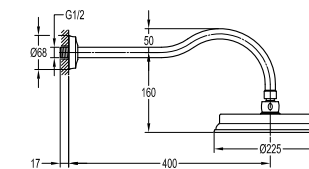

- 出水方式：雨淋出水、手持出水
- 恒温阀芯，安全限温38℃
- 全铜顶喷花洒
- 顶喷花洒尺寸：Ø22.5cm
- 全铜易清洁手持花洒
- 1/2" PVC淋浴软管，150cm
- 光亮铬

FH 7129-D101

立柱浴缸 / 淋浴龙头

- 出水方式：浴缸出水、手持出水
- 全铜易清洁手持花洒
- 1/2" PVC淋浴软管，150cm
- 万向预埋底座
- 光亮铬

FH 8339A-D101

单把墙式淋浴龙头

- 出水方式：雨淋出水、手持出水
- 2路进水 / 2路出水，1/2"
- 全铜顶喷花洒
- 顶喷花洒尺寸：Ø22.5cm
- 高度和角度可调手持花洒支架
- 1/2" PVC淋浴软管，150cm
- 全铜易清洁手持花洒
- 光亮铬

FH 8308J-D101

单把墙式中阀

- 2功能分水切换，带流量控制功能
- 2路进水 / 2路出水，1/2"
- 适用压力：0.05~1.0MPa
- 光亮铬

FH B08E-S32

吊顶花洒柄 / 花洒

- 全铜顶喷花洒
- 顶喷花洒尺寸：Ø22.5cm
- 光亮铬

FH B15-S32

墙式花洒柄 / 花洒

- 全铜顶喷花洒
- 顶喷花洒尺寸：Ø22.5cm
- 光亮铬

FH 8339-D101

单把墙式淋浴龙头

- 出水方式：雨淋出水、手持出水
- 2路进水 / 2路出水，1/2"
- 全铜顶喷花洒
- 顶喷花洒尺寸：Ø22.5cm
- 1/2" PVC淋浴软管，150cm
- 全铜易清洁手持花洒
- 光亮铬