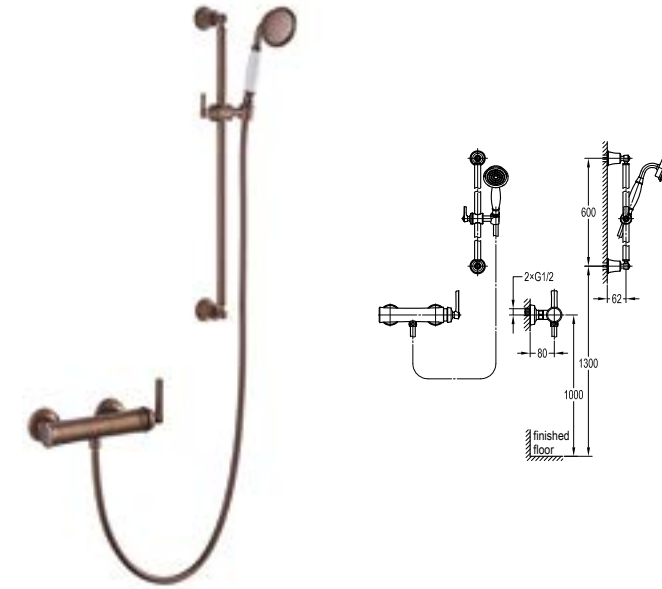

FH 8982-ORB
全铜双杆毛巾架

FH 7129-D101-ORB
立柱浴缸/淋浴龙头

FH 8982-ORB
全铜双杆毛巾架

FH 8339A-D101-ORB
单把墙式淋浴龙头

规格齐全，随意个性搭配

雨淋花洒是您在家中营造安宁、悠闲氛围的完美选择。美历竖系列暗装产品，丰富多样的款式，花洒头与手持花洒搭配的千变万化，为不同的家庭与酒店工程项目量身定制，保证不同环境的卓越出水表现，让您的沐浴体验更自在酣畅。

FH 8303J-D101-ORB
单把墙式三通

FH 8308J-D101-ORB
单把墙式中阀

FH 9909-683-ORB
墙式温控阀（带分水阀）

FH 9903-D101-ORB
单把墙式五通

	<p>FH 9809-D100-ORB 单把单孔脸盆龙头 · 1/2"冷热进水管, 50cm · 红古铜</p>
	<p>FH 9809A-D100-ORB 单把单孔脸盆龙头 · 1/2"冷热进水管, 50cm · 红古铜</p>
	<p>FH 8259C-683-ORB 双轮8"脸盆龙头 (带提拉) · 红古铜</p>
	<p>FH 8259AC-683-ORB 双轮8"脸盆龙头 · 红古铜</p>
	<p>FH 8292-D100-ORB 单把墙式脸盆龙头 · 全铜锻造一体成型主体 · 红古铜</p>

	<p>FH 8509-D100-ORB 单把净身盆龙头 · 1/2"冷热进水管, 50cm · 红古铜</p>
	<p>FH 7119BC-683-ORB 3孔浴缸龙头 · 出水方式: 浴缸出水 · 红古铜</p>
	<p>FH 7119C-683-ORB 4孔浴缸 / 淋浴龙头 · 出水方式: 浴缸出水、手持出水 · 全铜易清洁手持花洒 · 铜双扣淋浴软管, 180cm · 红古铜</p>
	<p>FH 7139C-683-ORB 5孔浴缸 / 淋浴龙头 · 出水方式: 浴缸出水、手持出水 · 全铜易清洁手持花洒 · 铜双扣淋浴软管, 180cm · 红古铜</p>
	<p>FH 7609-D100-ORB 单把淋浴龙头 · 出水方式: 淋浴出水 · 1/2"管接 · 红古铜</p>
	<p>FH 7109-D100-ORB 单把浴缸 / 淋浴龙头 · 出水方式: 浴缸出水、淋浴出水 · 1/2"管接 · 出水嘴旋转切换: 浴缸出水、淋浴出水 · 出水嘴旋转范围: 120° · 红古铜</p>

FH 7629-D101-ORB

单把淋浴龙头

- 出水方式：雨淋出水、手持出水
- 全铜顶喷花洒
- 顶喷花洒尺寸：Ø22.5cm
- 全铜易清洁手持花洒
- 1/2" PVC淋浴软管，150cm
- 红古铜

FH 7609-D100-9509-568-ORB

单把淋浴龙头

- 1/2" PVC淋浴软管，150cm
- 全铜易清洁手持花洒
- 高度和角度可调手持花洒支架
- 红古铜

FH 8499-683-ORB