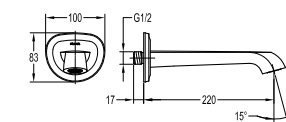

单把墙式三通

- 2路进水 / 1路出水，1/2"
- 红古铜

FH 2083C-ORB

- 全铜万向支架
- 红古铜

FH 8837-ORB

- PVC淋浴软管
- 1/2"管接
- 150cm长
- 红古铜

FH Z27-ORB

- 全铜浴缸出水嘴
- 1/2"管接
- 出水嘴长22cm
- 红古铜